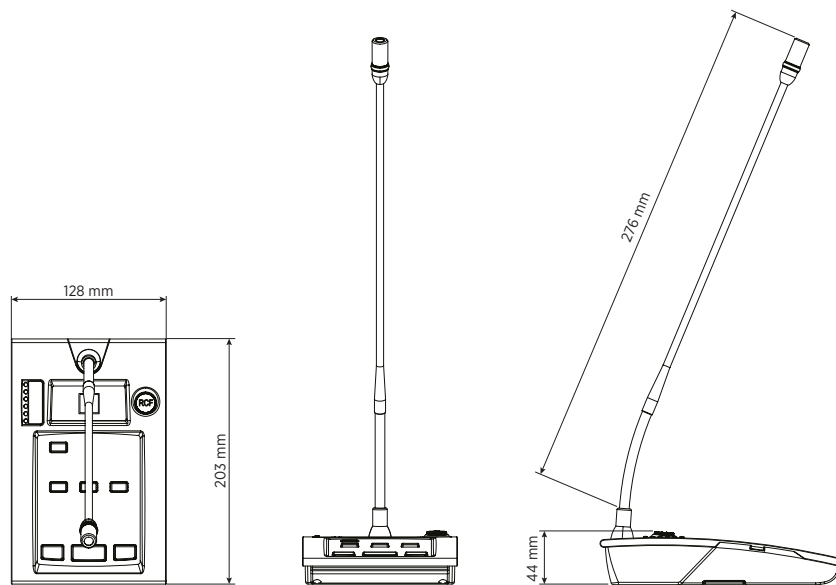

BM 3804

BASE MICROFONICA DI EMERGENZA DA TAVOLO

Descrizione BM 3804 è una base microfonica di emergenza da tavolo dedicata esclusivamente al sistema di allarme vocale DXT 3000 e utilizzabile sia per annunci dal vivo che per l'attivazione di messaggi preregistrati. È dotata di funzionalità complete di autodiagnostica e di reporting di stato del sistema in conformità con lo standard EN 54-16:2008. È possibile collegare sulla linea fino a quattro basi in cascata, la prima delle quali dotata delle funzionalità di emergenza e alimentata direttamente dall'unità master, mentre le altre necessitano di adattatori locali a 24 V CC.

Codice 14380028 BM 3804

EAN 8024530012137

BM 3804

BASE MICROFONICA DI EMERGENZA DA TAVOLO

Line Art 2D

SPECIFICHE TECNICHE

Specifiche dei microfoni	Tipo	Electret
	Direttività	Cardioid
	Sensibilità (dB)	-65 dB
	Risposta in Frequenza (-3dB)	50 Hz - 18 kHz
	Impedenza di uscita (ohm)	470.00 ohm
Specifiche della console	Tipologia Console	Emergency
	Compatibile con	DXT 3000
	Chiamata generale	Yes
	Chiamata selettiva	Yes
	Preamplificato	Yes
Alimentazione	Indicatori LED	Yes
	Voltaggio operativo (V ~ Hz)	24.00V ~ Hz
Conessioni	Connettori	RJ45
	Cavo	J-Type fire-rated
	Daisy-chain	Yes
	Numero massimo in daisy chain	4
	Interblocco	Yes
Funzionalità	Priorità	Yes
	Generatore di Din-Don	Yes
Accessori	Cavo incluso	Yes
	Lunghezza cavo (m)	5

BM 3804

BASE MICROFONICA DI EMERGENZA DA TAVOLO

Conformità agli standard

Standard di sicurezza
Certificato EN54-16
Numero CPR:

CE compliant
Yes
0068-CPR-007/2015

Specifiche fisiche

Materiale Cabinet/Case

Metal

Dimensioni / Peso

Altezza

44 mm / 1.73 inches

Larghezza

203 mm / 7.99 inches

Profondità

128 mm / 5.04 inches

Peso