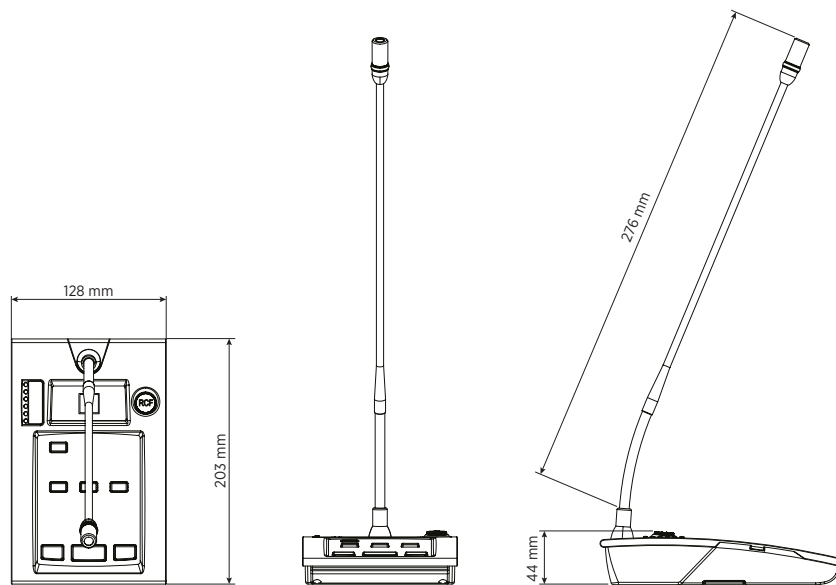

Line Art 2D

SPEZIFIKATIONEN

Mikrofon-spezifikationen

Typ	Electret
Richtcharakteristik	Cardioid
Empfindlichkeit (dB)	-65 dB
Frequenzgang (-3dB)	50 Hz - 18 kHz
Ausgangs-Impedanz (Ohm)	470.00 ohm

Technische daten der konsole