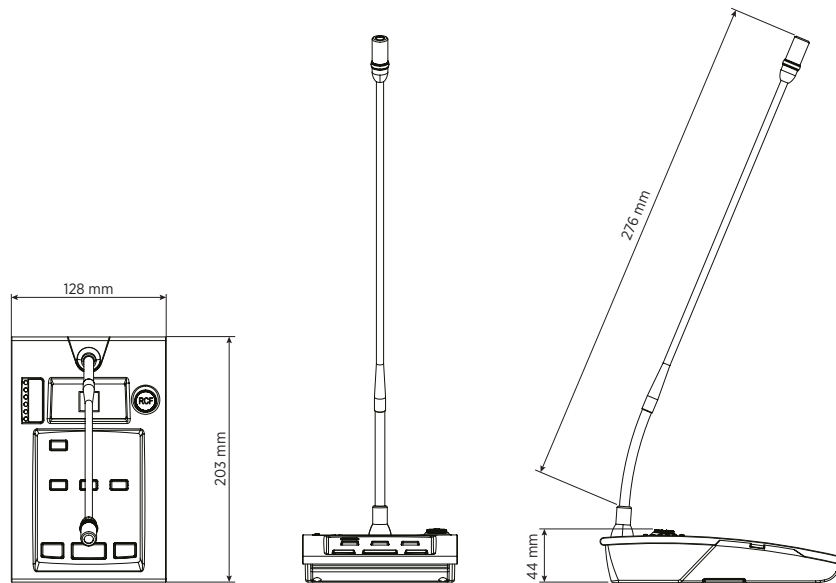

BM 3804

CONSOLA DE EMERGENCIA DE ESCRITORIO CON
MICRÓFONO

Descripción

El modelo BM 3804 es una consola de emergencia de escritorio con micrófono. Está dedicada exclusivamente al sistema de alarma de la unidad principal DXT 3000 y se puede utilizar tanto para anuncios en vivo como para la activación de mensajes pregrabados. Ofrece funciones completas de autodiagnóstico e información de su estado en cumplimiento con el estándar EN 54-16:2008. Se pueden encadenar hasta cuatro consolas. La primera recibe la alimentación a partir de la unidad principal, y el resto requiere adaptadores locales de 24 V DC.

Line Art 2D

ESPECIFICACIONES

Especificaciones del microfono	Tipo	Electret
	Directividad	Cardioid
	Sensibilidad (dB)	-65 dB
	Respuesta en frecuencia (-3 dB)	50 Hz - 18 kHz
Especificaciones de la consola	Impedancia de salida (ohmio)	470.00 ohm
	Tipo consola	Emergency
	Funcionamiento con	DXT 3000
	Llamada general	Yes
	Llamada selectiva	Yes
Requerimientos de poder	Preamplificado	Yes
	Indicadores LED	Yes
	Voltaje de funcionamiento (V ~ Hz)	24.00V ~ Hz
	Conecciones	Conectores
Cable		J-Type fire-rated
Conexión tipo cadena		Yes
Número máximo de conexión en cadena		4
Funcionalidades	Entrelazar	Yes
	Prioridad	Yes
	Generador de tono de timbre	Yes
Accesorios	Cable incluido	Yes
	Longitud de cable (m)	5