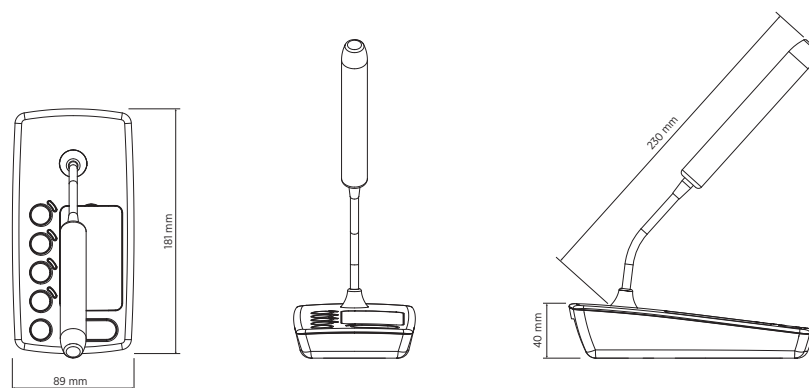

BM 404

BASE MICROFONICA DA TAVOLO

Codice 14322031 BM 404

Black - RAL 9005 EAN 8024530017903

Line Art 2D

Specifiche Tecniche

Products are continually improved. All specifications are therefore subject to change without notice.