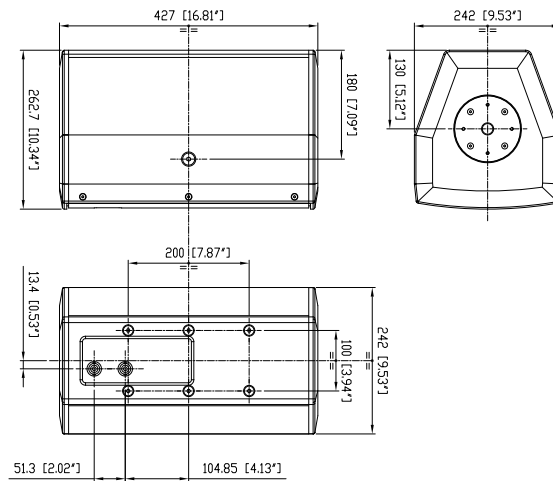

PASSIVER 2-WEGE LAUTSPRECHER

C 3108 NEW

Line Art 2D

SPEZIFIKATIONEN

Spezifikation	Frequenzgang (-10dB) 70 Hz ÷ 20000 Hz Max SPL @ 1m: 126 dB Horizontaler Abstrahlwinkel: 120° Vertikaler Abstrahlwinkel: 60° Richtcharakteristik Index Q 9 System-Empfindlichkeit 95 dB
Power sektion	Amplification Full Range Nominalimpedanz 8 ohm Leistungsaufnahme 300 W Paek Power 1200 W PEAK Schutzschaltungen Dynamic active mosfet Übergangsfrequenz 2000 Hz Empfohlener Verstärker QPS 10K, QPS 6.0K, IPS 5.0K, IPS 2.5K, IPS 1.5K
Schallwandler	Kompressionstreiber: 1.0", 1.5" v.c Woofer 8", 2.0" v.c
Input/Output sektion	Eingangsbuchsen Speakon® NL4 Ausgangsanschlüsse Speakon® NL4
Standardkonformität	Safety agency CE compliant
Physikalische daten	Gehäuse Material Baltic birch plywood Hardware 6 x M8 (rear), 2 x M10 (side), multiplates (top and bottom) Pole Mount/Cap M20 thread Gitter Steel with robust double mesh polyester clothing Farbe Black
Größe	Höhe 427 mm / 16.81 inches Breite 242 mm / 9.53 inches Tiefe 263 mm / 10.35 inches Gewicht 12 kg / 26.46 lbs