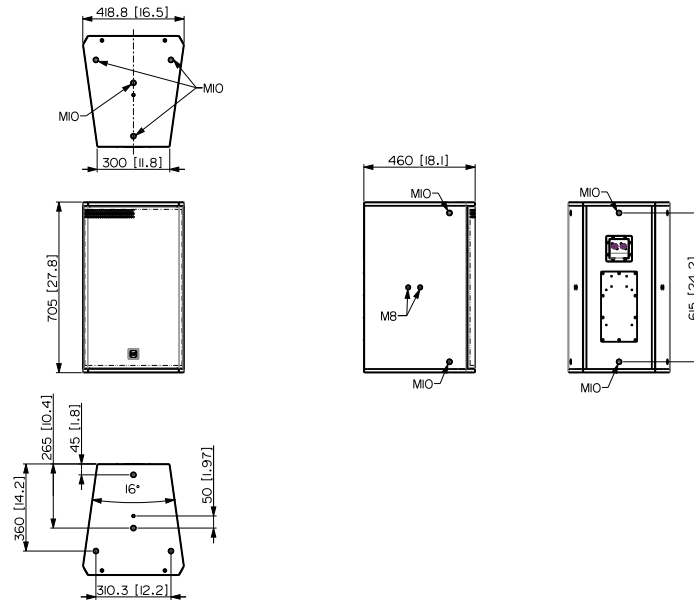

PROFESSIONELLER 2-WEGE-LAUTSPRECHER

Line Art 2D

SPEZIFIKATIONEN

Spezifikation	<p>Frequenzgang (-10dB) 48 Hz ÷ 20000 Hz</p> <p>Max SPL @ 1m: 138 dB</p> <p>Horizontaler Abstrahlwinkel: 100°</p> <p>Vertikaler Abstrahlwinkel: 50°</p> <p>Richtcharakteristik Index Q 10</p> <p>System-Empfindlichkeit 98 dB</p>
Power sektion	<p>Amplification Full Range</p> <p>Nominalimpedanz 8 ohm</p> <p>Leistungsaufnahme 700 W RMS</p> <p>Peak Power 2800 W PEAK</p> <p>Schutzschaltungen Dynamic Active Mosfet</p> <p>Übergangsfrequenz 1100 Hz</p> <p>Empfohlener Verstärker XPS 16K, XPS 16KD, QPS 10K, QPS 6.0K, IPS 5.0K, IPS 2.5K, IPS 1.5K, DMA 504</p>
Schallwandler	<p>Kompressionstreiber: 1 x 1.4" neo, 4.0" v.c</p> <p>Woofer 1 x 15" neo, 4.0" v.c</p>
Input/Output sektion	<p>Eingangsbuchsen Speakon</p> <p>Ausgangsanschlüsse Speakon</p>
Standardkonformität	<p>IP Schutzgrad IP 21C</p> <p>Safety agency CE compliant</p> <p>EN54-24 zertifiziert Yes</p> <p>CPR Nummer 0068-CPR-234/2025</p>
Physikalische daten	<p>Gehäuse Material Birch plywood</p> <p>Hardware 4 x M8, 14 x M10</p> <p>Gitter Steel with clothing</p> <p>Farbe Black - RAL 9005</p>
Größe / Gewicht	<p>Höhe 705 mm / 27.76 inches</p> <p>Breite 418.8 mm / 16.49 inches</p> <p>Tiefe 460 mm / 18.11 inches</p> <p>Gewicht 32.5 kg / 71.65 lbs</p>