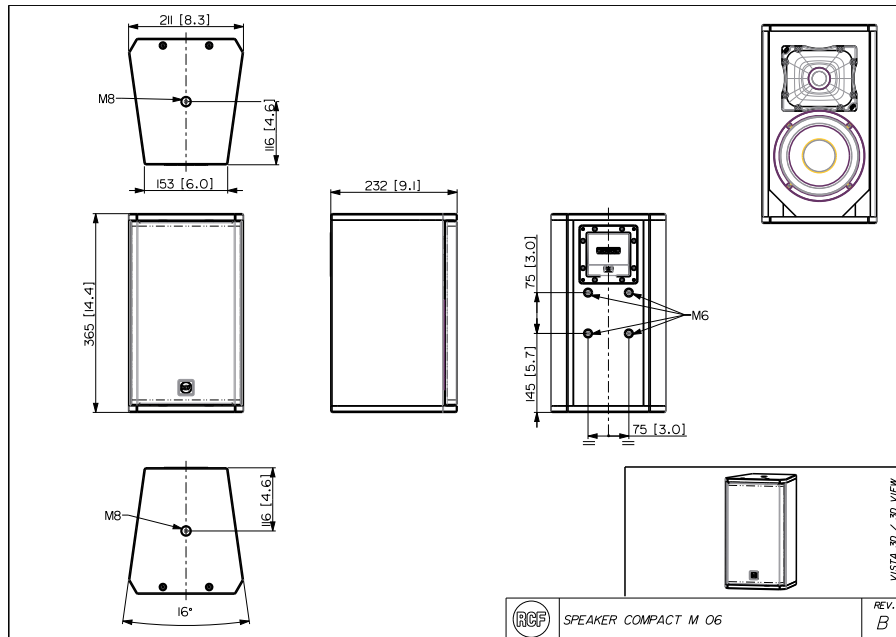

COMPACT M 06

PASSIVER 2-WEGE-LAUTSPRECHER

Line Art 2D

SPEZIFIKATIONEN

Spezifikation	<p>Frequenzgang (-10dB) 60 Hz ÷ 20000 Hz</p> <p>Max SPL @ 1m: 116 dB</p> <p>Horizontaler Abstrahlwinkel: 120°</p> <p>Vertikaler Abstrahlwinkel: 80°</p> <p>Richtcharakteristik Index Q 7</p> <p>System-Empfindlichkeit 90 dB</p>
Power sektion	<p>Amplification Full Range</p> <p>Nominalimpedanz 8 ohm</p> <p>Leistungsaufnahme 100 W</p> <p>Paek Power 400 W PEAK</p> <p>Schutzschaltungen Dynamic active mosfet</p> <p>Übergangsfrequenz 2200 Hz</p> <p>Empfohlener Verstärker DMA 162, DMA 162P, DMA 504, DMA 82</p>
Schallwandler	<p>Dome Tweeter 1 x 1.3" neo, 1.0" v.c</p> <p>Woofer 1 x 6.0", 1.5" v.c</p>
Input/Output sektion	<p>Eingangsbuchsen Euroblock</p> <p>Ausgangsanschlüsse Euroblock</p>
Standardkonformität	<p>Safety agency CE compliant</p>
Physikalische daten	<p>Hardware 4 x M6, 2 x M8</p> <p>Farbe Black - RAL 9005, White - RAL 9003</p>
Größe	<p>Höhe 365 mm / 14.37 inches</p> <p>Breite 211 mm / 8.31 inches</p> <p>Tiefe 232 mm / 9.13 inches</p> <p>Gewicht 5.5 kg / 12.13 lbs</p>
ZUBEHÖR	
Aufrüstsätze	<p>PNL IN-OUT AMPHENOL 12399063 8024530020149</p> <p>PNL IN-OUT SPEAKON 12399062 8024530018733</p>
Rigging / Installation	<p>H-BR 005 13360545 8024530021603</p>