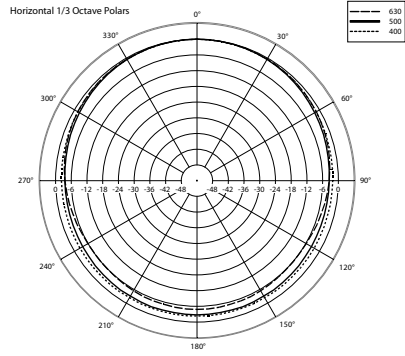

SPECIFICHE TECNICHE

Specifiche acustiche	Risposta in frequenza (-10dB)	80 Hz ÷ 20000 Hz
	Max SPL @ 1m	101 dB
	Max SPL @ 4m	89 dB
	Angolo di copertura	210°
	Sensibilità del sistema	88 dB
	Sensibilità del sistema 1W @ 4 m	76 dB
Sezione di potenza	Amplificazione	Full Range
	Potenza	20 W
	Potenza di picco	80 W PEAK
	Protezioni	Thermal fuse
	Amplificatori raccomandati	DMA 504, DMA 162, DMA 82, DMA 162P, DXT 3000, DXT 4000, DXT 7000
Trasduttori	Fullrange	1 x 5.0"
Sezione Input/Output	Connettori in ingresso	Ceramic screw terminals
	Connessioni di uscita	Ceramic screw terminals
	Trasformatore a Tensione Costante	100 V
	Selettore di potenza 1	20 W - 500 ohm
	Selettore di potenza 2	10 W - 1000 ohm
	Selettore di potenza 3	5 W - 2000 ohm
Conformità agli standard	Selettore di potenza 4	2.5 W - 4000 ohm
	Grado di protezione IP	IP 65
	Standard di sicurezza	CE compliant
	Certificato EN54-24	Yes
Specifiche fisiche	Numero CPR:	0068-CPR-058/2014
	Hardware	Wall mount metal plate
Dimensioni	Colore	White - RAL 9016
	Altezza	183 mm / 7.2 inches
	Larghezza	176 mm / 6.93 inches
	Profondità	261 mm / 10.28 inches
Informazioni di spedizione	Peso	2.61 kg / 5.75 lbs
	Altezza imballaggio	230 mm / 9.06 inches
	Larghezza imballaggio	400 mm / 15.75 inches
	Profondità imballaggio	380 mm / 14.96 inches
Informazioni di spedizione	Peso imballaggio	3.54 kg / 7.8 lbs

CODICE

- **13133076**

DP 5EN

White - RAL 9016

EAN 8024530011123

DRAWINGS

SCHEMATICS

HORIZONTAL 1/3 POLAR PLOT