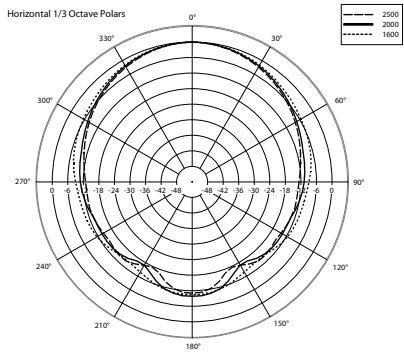

SPECIFICHE TECNICHE

Specifiche acustiche	Risposta in frequenza (-10dB)	80 Hz ÷ 20000 Hz
	Max SPL @ 1m	101 dB
	Max SPL @ 4m	89 dB
	Angolo di copertura	210°
	Sensibilità del sistema	88 dB
	Sensibilità del sistema 1W @ 4 m	76 dB
Sezione di potenza	Amplificazione	Full Range
	Potenza	20 W
	Potenza di picco	80 W PEAK
	Protezioni	Thermal fuse
	Amplificatori raccomandati	DMA 504, DMA 162, DMA 82, DMA 162P, DXT 3000, DXT 4000, DXT 7000
Trasduttori	Fullrange	1 x 5.0"
Sezione Input/Output	Connettori in ingresso	Ceramic screw terminals
	Connessioni di uscita	Ceramic screw terminals
	Trasformatore a Tensione Costante	100 V
	Selettore di potenza 1	20 W - 500 ohm
	Selettore di potenza 2	10 W - 1000 ohm
	Selettore di potenza 3	5 W - 2000 ohm
Conformità agli standard	Selettore di potenza 4	2.5 W - 4000 ohm
	Grado di protezione IP	IP 65
	Standard di sicurezza	CE compliant
	Certificato EN54-24	Yes
Specifiche fisiche	Numero CPR:	0068-CPR-058/2014
	Hardware	Wall mount metal plate
Dimensioni	Colore	White - RAL 9016
	Altezza	183 mm / 7.2 inches
	Larghezza	176 mm / 6.93 inches
	Profondità	261 mm / 10.28 inches
Informazioni di spedizione	Peso	2.61 kg / 5.75 lbs
	Altezza imballaggio	230 mm / 9.06 inches
	Larghezza imballaggio	400 mm / 15.75 inches
	Profondità imballaggio	380 mm / 14.96 inches
Informazioni di spedizione	Peso imballaggio	3.54 kg / 7.8 lbs

CODICE

- **13133076**

DP 5EN

White - RAL 9016

EAN 8024530011123

DRAWINGS

SCHEMATICS

HORIZONTAL 1/3 POLAR PLOT