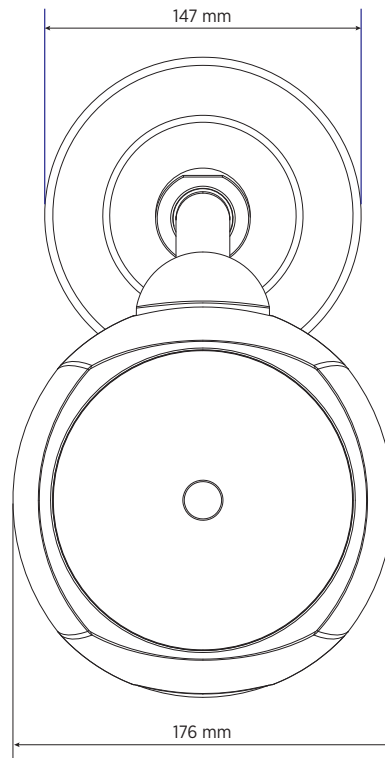

CARATTERISTICHE

- Altoparlante fullrange da 5".
- Potenza selezionabile (100 V): 20 W - 10 W - 5 W - 2.5 W.
- 88 dB di sensibilità.
- Colore bianco RAL 9016.
- Corpo in ABS antifiama, griglia in metallo.
- Connettore ceramico per ingresso e uscita.
- Fusibile termico di protezione.
- Grado di protezione IP65.

SPECIFICHE TECNICHE

Specifiche acustiche	Risposta in frequenza (-10dB)	80 Hz ÷ 20000 Hz
	Max SPL @ 1m	101 dB
	Max SPL @ 4m	89 dB
	Angolo di copertura	210°
	Sensibilità del sistema	88 dB
	Sensibilità del sistema 1W @ 4 m	76 dB
Sezione di potenza	Amplificazione	Full Range
	Potenza	20 W
	Potenza di picco	80 W PEAK
	Protezioni	Thermal fuse
	Amplificatori raccomandati	DMA 504, DMA 162, DMA 82, DMA 162P, DXT 3000, DXT 4000, DXT 7000
Trasduttori	Fullrange	1 x 5.0"
Sezione Input/Output	Connettori in ingresso	Ceramic screw terminals
	Connessioni di uscita	Ceramic screw terminals
	Trasformatore a Tensione Costante	100 V
	Selettore di potenza 1	20 W - 500 ohm
	Selettore di potenza 2	10 W - 1000 ohm
	Selettore di potenza 3	5 W - 2000 ohm
Conformità agli standard	Selettore di potenza 4	2.5 W - 4000 ohm
	Grado di protezione IP	IP 65
	Standard di sicurezza	CE compliant
	Certificato EN54-24	Yes
Specifiche fisiche	Numero CPR:	0068-CPR-058/2014
	Hardware	Wall mount metal plate
Dimensioni	Colore	White - RAL 9016
	Altezza	183 mm / 7.2 inches
	Larghezza	176 mm / 6.93 inches
	Profondità	261 mm / 10.28 inches
Informazioni di spedizione	Peso	2.61 kg / 5.75 lbs
	Altezza imballaggio	230 mm / 9.06 inches
	Larghezza imballaggio	400 mm / 15.75 inches
	Profondità imballaggio	380 mm / 14.96 inches
Informazioni di spedizione	Peso imballaggio	3.54 kg / 7.8 lbs

CODICE

- **13133076**

DP 5EN

White - RAL 9016

EAN 8024530011123

DRAWINGS

SCHEMATICS

HORIZONTAL 1/3 POLAR PLOT