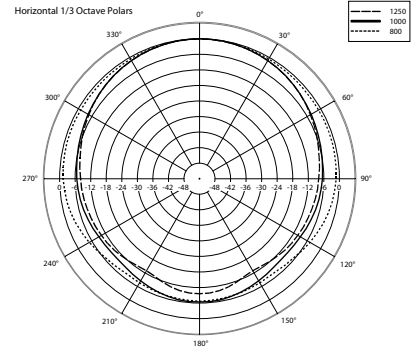

SPECIFICHE TECNICHE

Specifiche acustiche	Risposta in frequenza (-10dB)	80 Hz ÷ 20000 Hz
	Max SPL @ 1m	101 dB
	Max SPL @ 4m	89 dB
	Angolo di copertura	210°
	Sensibilità del sistema	88 dB
	Sensibilità del sistema 1W @ 4 m	76 dB
Sezione di potenza	Amplificazione	Full Range
	Potenza	20 W
	Potenza di picco	80 W PEAK
	Protezioni	Thermal fuse
	Amplificatori raccomandati	DMA 504, DMA 162, DMA 82, DMA 162P, DXT 3000, DXT 4000, DXT 7000
Trasduttori	Fullrange	1 x 5.0"
Sezione Input/Output	Connettori in ingresso	Ceramic screw terminals
	Connessioni di uscita	Ceramic screw terminals
	Trasformatore a Tensione Costante	100 V
	Selettore di potenza 1	20 W - 500 ohm
	Selettore di potenza 2	10 W - 1000 ohm
	Selettore di potenza 3	5 W - 2000 ohm
Conformità agli standard	Selettore di potenza 4	2.5 W - 4000 ohm
	Grado di protezione IP	IP 65
	Standard di sicurezza	CE compliant
	Certificato EN54-24	Yes
Specifiche fisiche	Numero CPR:	0068-CPR-058/2014
	Hardware	Wall mount metal plate
Dimensioni	Colore	White - RAL 9016
	Altezza	183 mm / 7.2 inches
	Larghezza	176 mm / 6.93 inches
	Profondità	261 mm / 10.28 inches
Informazioni di spedizione	Peso	2.61 kg / 5.75 lbs
	Altezza imballaggio	230 mm / 9.06 inches
	Larghezza imballaggio	400 mm / 15.75 inches
	Profondità imballaggio	380 mm / 14.96 inches
Informazioni di spedizione	Peso imballaggio	3.54 kg / 7.8 lbs

CODICE

- **13133076**

DP 5EN

White - RAL 9016

EAN 8024530011123

DRAWINGS

SCHEMATICS

HORIZONTAL 1/3 POLAR PLOT