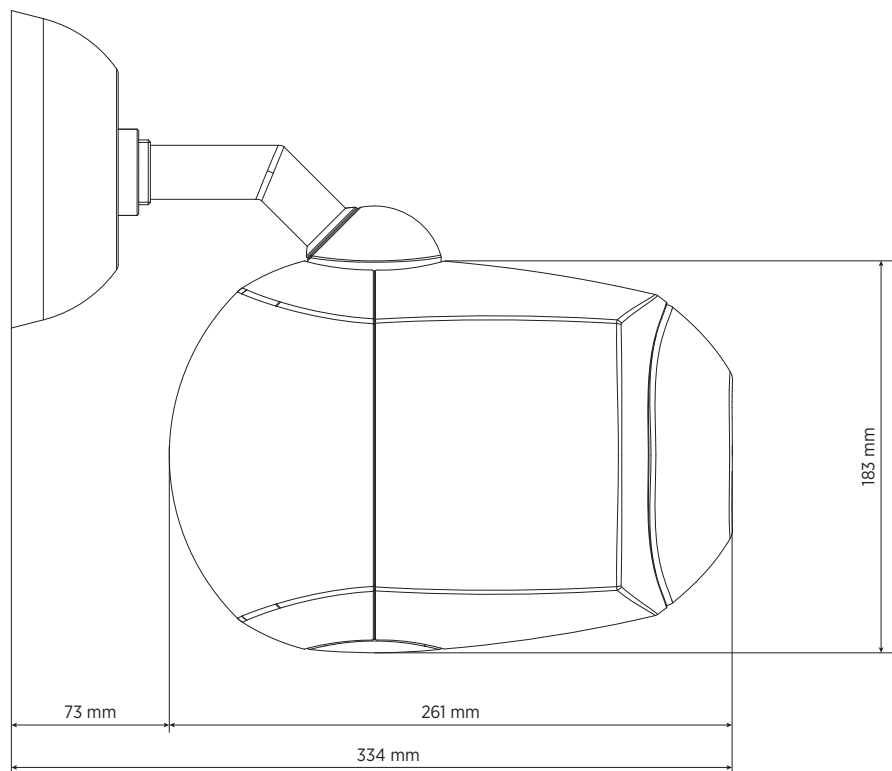

SPECIFICHE TECNICHE

Specifiche acustiche	Risposta in frequenza (-10dB)	80 Hz ÷ 20000 Hz
	Max SPL @ 1m	101 dB
	Max SPL @ 4m	89 dB
	Angolo di copertura	210°
	Sensibilità del sistema	88 dB
	Sensibilità del sistema 1W @ 4 m	76 dB
Sezione di potenza	Amplificazione	Full Range
	Potenza	20 W
	Potenza di picco	80 W PEAK
	Protezioni	Thermal fuse
	Amplificatori raccomandati	DMA 504, DMA 162, DMA 82, DMA 162P, DXT 3000, DXT 4000, DXT 7000
Trasduttori	Fullrange	1 x 5.0"
Sezione Input/Output	Connettori in ingresso	Ceramic screw terminals
	Connessioni di uscita	Ceramic screw terminals
	Trasformatore a Tensione Costante	100 V
	Selettore di potenza 1	20 W - 500 ohm
	Selettore di potenza 2	10 W - 1000 ohm
	Selettore di potenza 3	5 W - 2000 ohm
Conformità agli standard	Selettore di potenza 4	2.5 W - 4000 ohm
	Grado di protezione IP	IP 65
	Standard di sicurezza	CE compliant
	Certificato EN54-24	Yes
Specifiche fisiche	Numero CPR:	0068-CPR-058/2014
	Hardware	Wall mount metal plate
Dimensioni	Colore	White - RAL 9016
	Altezza	183 mm / 7.2 inches
	Larghezza	176 mm / 6.93 inches
	Profondità	261 mm / 10.28 inches
Informazioni di spedizione	Peso	2.61 kg / 5.75 lbs
	Altezza imballaggio	230 mm / 9.06 inches
	Larghezza imballaggio	400 mm / 15.75 inches
	Profondità imballaggio	380 mm / 14.96 inches
Informazioni di spedizione	Peso imballaggio	3.54 kg / 7.8 lbs

CODICE

- **13133076**

DP 5EN

White - RAL 9016

EAN 8024530011123

DRAWINGS

SCHEMATICS

HORIZONTAL 1/3 POLAR PLOT