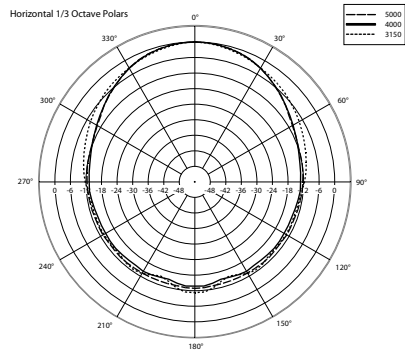

SPECIFICHE TECNICHE

Specifiche acustiche	Risposta in frequenza (-10dB)	80 Hz ÷ 20000 Hz
	Max SPL @ 1m	101 dB
	Max SPL @ 4m	89 dB
	Angolo di copertura	210°
	Sensibilità del sistema	88 dB
	Sensibilità del sistema 1W @ 4 m	76 dB
Sezione di potenza	Amplificazione	Full Range
	Potenza	20 W
	Potenza di picco	80 W PEAK
	Protezioni	Thermal fuse
	Amplificatori raccomandati	DMA 504, DMA 162, DMA 82, DMA 162P, DXT 3000, DXT 4000, DXT 7000
Trasduttori	Fullrange	1 x 5.0"
Sezione Input/Output	Connettori in ingresso	Ceramic screw terminals
	Connessioni di uscita	Ceramic screw terminals
	Trasformatore a Tensione Costante	100 V
	Selettore di potenza 1	20 W - 500 ohm
	Selettore di potenza 2	10 W - 1000 ohm
	Selettore di potenza 3	5 W - 2000 ohm
Conformità agli standard	Selettore di potenza 4	2.5 W - 4000 ohm
	Grado di protezione IP	IP 65
	Standard di sicurezza	CE compliant
	Certificato EN54-24	Yes
Specifiche fisiche	Numero CPR:	0068-CPR-058/2014
	Hardware	Wall mount metal plate
Dimensioni	Colore	White - RAL 9016
	Altezza	183 mm / 7.2 inches
	Larghezza	176 mm / 6.93 inches
	Profondità	261 mm / 10.28 inches
Informazioni di spedizione	Peso	2.61 kg / 5.75 lbs
	Altezza imballaggio	230 mm / 9.06 inches
	Larghezza imballaggio	400 mm / 15.75 inches
	Profondità imballaggio	380 mm / 14.96 inches
Informazioni di spedizione	Peso imballaggio	3.54 kg / 7.8 lbs

CODICE

- **13133076**

DP 5EN

White - RAL 9016

EAN 8024530011123

DRAWINGS

SCHEMATICS

HORIZONTAL 1/3 POLAR PLOT