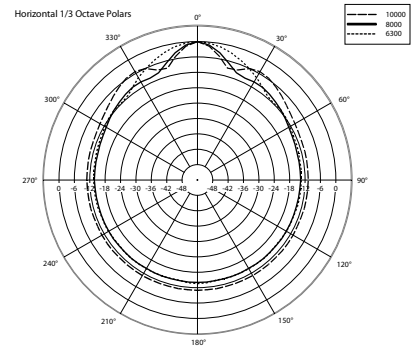

SPECIFICHE TECNICHE

Specifiche acustiche	Risposta in frequenza (-10dB)	80 Hz ÷ 20000 Hz
	Max SPL @ 1m	101 dB
	Max SPL @ 4m	89 dB
	Angolo di copertura	210°
	Sensibilità del sistema	88 dB
	Sensibilità del sistema 1W @ 4 m	76 dB
Sezione di potenza	Amplificazione	Full Range
	Potenza	20 W
	Potenza di picco	80 W PEAK
	Protezioni	Thermal fuse
	Amplificatori raccomandati	DMA 504, DMA 162, DMA 82, DMA 162P, DXT 3000, DXT 4000, DXT 7000
Trasduttori	Fullrange	1 x 5.0"
Sezione Input/Output	Connettori in ingresso	Ceramic screw terminals
	Connessioni di uscita	Ceramic screw terminals
	Trasformatore a Tensione Costante	100 V
	Selettore di potenza 1	20 W - 500 ohm
	Selettore di potenza 2	10 W - 1000 ohm
	Selettore di potenza 3	5 W - 2000 ohm
Conformità agli standard	Selettore di potenza 4	2.5 W - 4000 ohm
	Grado di protezione IP	IP 65
	Standard di sicurezza	CE compliant
	Certificato EN54-24	Yes
Specifiche fisiche	Numero CPR:	0068-CPR-058/2014
	Hardware	Wall mount metal plate
Dimensioni	Colore	White - RAL 9016
	Altezza	183 mm / 7.2 inches
	Larghezza	176 mm / 6.93 inches
	Profondità	261 mm / 10.28 inches
Informazioni di spedizione	Peso	2.61 kg / 5.75 lbs
	Altezza imballaggio	230 mm / 9.06 inches
	Larghezza imballaggio	400 mm / 15.75 inches
	Profondità imballaggio	380 mm / 14.96 inches
Informazioni di spedizione	Peso imballaggio	3.54 kg / 7.8 lbs

CODICE

- **13133076**

DP 5EN

White - RAL 9016

EAN 8024530011123

DRAWINGS

SCHEMATICS

HORIZONTAL 1/3 POLAR PLOT