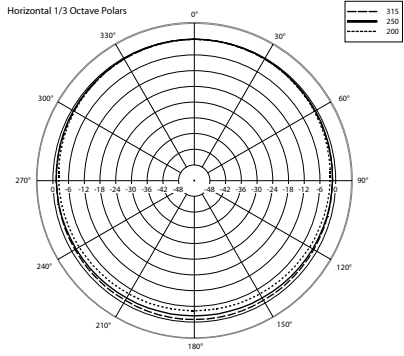

SPECIFICHE TECNICHE

Specifiche acustiche	Risposta in frequenza (-10dB)	80 Hz ÷ 20000 Hz
	Max SPL @ 1m	101 dB
	Max SPL @ 4m	89 dB
	Angolo di copertura	210°
	Sensibilità del sistema	88 dB
	Sensibilità del sistema 1W @ 4 m	76 dB
Sezione di potenza	Amplificazione	Full Range
	Potenza	20 W
	Potenza di picco	80 W PEAK
	Protezioni	Thermal fuse
	Amplificatori raccomandati	DMA 504, DMA 162, DMA 82, DMA 162P, DXT 3000, DXT 4000, DXT 7000
Trasduttori	Fullrange	1 x 5.0"
Sezione Input/Output	Connettori in ingresso	Ceramic screw terminals
	Connessioni di uscita	Ceramic screw terminals
	Trasformatore a Tensione Costante	100 V
	Selettore di potenza 1	20 W - 500 ohm
	Selettore di potenza 2	10 W - 1000 ohm
	Selettore di potenza 3	5 W - 2000 ohm
Conformità agli standard	Selettore di potenza 4	2.5 W - 4000 ohm
	Grado di protezione IP	IP 65
	Standard di sicurezza	CE compliant
	Certificato EN54-24	Yes
Specifiche fisiche	Numero CPR:	0068-CPR-058/2014
	Hardware	Wall mount metal plate
Dimensioni	Colore	White - RAL 9016
	Altezza	183 mm / 7.2 inches
	Larghezza	176 mm / 6.93 inches
	Profondità	261 mm / 10.28 inches
Informazioni di spedizione	Peso	2.61 kg / 5.75 lbs
	Altezza imballaggio	230 mm / 9.06 inches
	Larghezza imballaggio	400 mm / 15.75 inches
	Profondità imballaggio	380 mm / 14.96 inches
Informazioni di spedizione	Peso imballaggio	3.54 kg / 7.8 lbs

CODICE

- **13133076**

DP 5EN

White - RAL 9016

EAN 8024530011123

DRAWINGS

SCHEMATICS

HORIZONTAL 1/3 POLAR PLOT