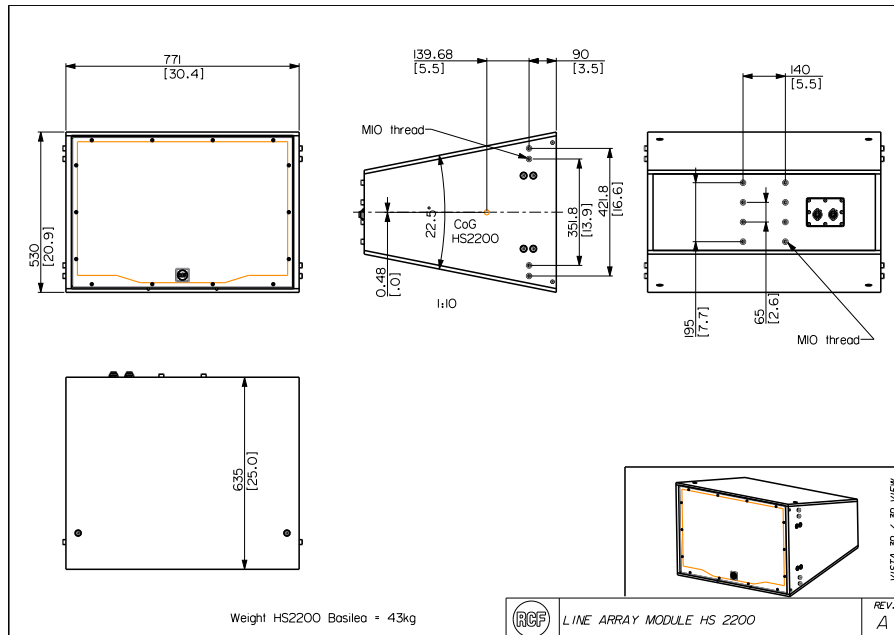

HS 2200

ARRAY-SUBWOOFER

Beschreibung

Der Array-Subwoofer HS 2200 verfügt über einen 18-Zoll-Tieftöner mit 4-Zoll-Schwingspule. Das äußerst kompakte System mit RCF Precision Schallwandlern der neuesten Generation bietet eine sehr hohe Ausgangsleistung und präzise Klangabbildung. Der Anschluss an die Endstufe erfolgt über einen wasserdichten Amphenol-Mehrpolestecker. Ein pulverbeschichtetes Stahl-Frontgitter mit innenliegender, wasserabweisender Gewebebespannung mit offenporiger Faserschicht sorgt für einen zuverlässigen Schutz der Lautsprecher. Das Gehäuse aus Birken-Multiplex ist mit einem äußerst widerstandsfähigen, schwarzen Polyurea-Strukturlack beschichtet.

Funktionen

- › Array-Subwoofer
- › RCF Precision 18-Zoll-Tieftöner mit 4-Zoll-Schwingspule
- › 136 dB maximaler Schalldruckpegel
- › Nennbelastbarkeit 900 Watt (RMS)
- › Variables und sicheres Rigging
- › Gehäuse aus Birken-Multiplex mit Metallverstrebungen

HS 2200

ARRAY-SUBWOOFER

Line Art 2D

SPEZIFIKATIONEN

Spezifikation	Frequenzgang (-10dB)	30 Hz - 200 Hz
	Frequenzgang (-3dB)	35 Hz - 200 Hz
	Max SPL @ 1m:	136 dB
	System-Empfindlichkeit	100 dB
Power sektion	Amplification	Full Range
	Nominalimpedanz	8 ohm
	Leistungsaufnahme	900 W
	Paek Power	3600 W PEAK
	Enpfohlener Verstärker	XPS 16K, XPS 16KD, QPS 10K, QPS 6.0K, IPS 5.0K, IPS 2.5K
Schallwandler	Woofer	18", 4.0" v.c
Input/Output sektion	Eingangsbuchsen	Amphenol eco/mat IP 67
	Ausgangsanschlüsse	Amphenol eco/mat IP 67
Standardkonformität	Safety agency	CE compliant
Physikalische daten	Gehäuse Material	Baltic birch plywood
	Hardware	Side and rear array rigging point
	Gitter	Steel
	Farbe	Custom color, Black
	Größe / Gewicht	Höhe
Breite		771 mm / 30.35 inches
Tiefe		635 mm / 25 inches
Gewicht		50.8 kg / 111.99 lbs