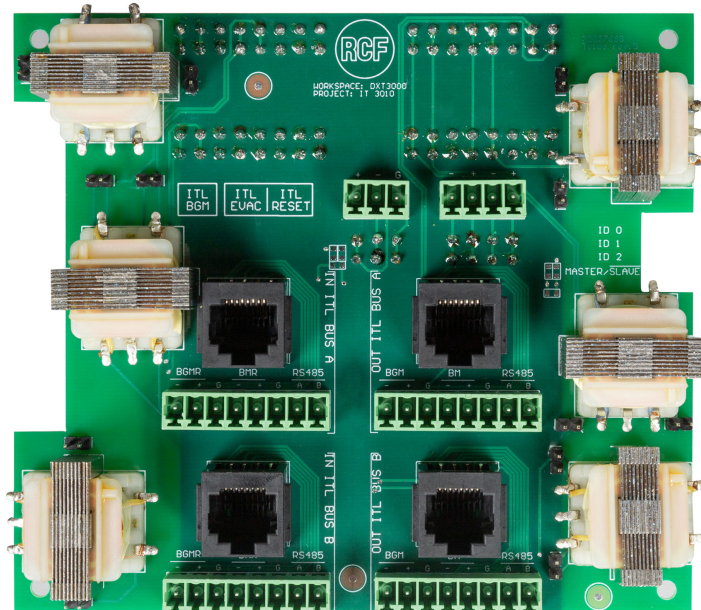

IT 3010

CARTE DE TRANSFORMATEURS

DESCRIPTION

L'IT 3010 est une carte additionnelle pour le système d'alarme vocale DXT 3000 qui ne peut être utilisé qu'en combinaison avec la carte d'interconnexion IE 3008. Ses six transformateurs de ligne sont particulièrement utiles dans toutes les installations où le signal audio peut être pollué par des bruits induits par la longueur des connexions des unités du système. De plus, elle offre la possibilité de connecter des unités DXT 3000 en utilisant à la fois des borniers à vis amovibles et des fiches RJ 45, améliorant ainsi l'efficacité et la flexibilité de l'installation.

CARACTÉRISTIQUES

- Installation sur IE 3008
- 6 transformateurs de ligne
- Connecteurs à vis ou RJ 45
- Ne nécessite pas d'alimentation électrique

SPÉCIFICATIONS**Spécifications générales**

Number of audio channels:	2
General Purpose Inputs (GPI):	2 (EVAC / RESET)
Photo-coupled GPI:	2
Max distance between first-last unit:	800 m
Inputs / Outputs Connectors:	Euroblock or RJ 45

Conformité standard

Marquage CE :	Yes
---------------	-----

Taille

Largeur :	130 mm / 5.12 inches
Profondeur :	115 mm / 4.53 inches
Poids :	0.28 kg / 0.62 lbs

Infos colisage

Hauteur du colis :	74 mm / 2.91 inches
Largeur du colis :	204 mm / 8.03 inches
Profondeur du colis :	142 mm / 5.59 inches
Poids du colis :	0.48 kg / 1.06 lbs