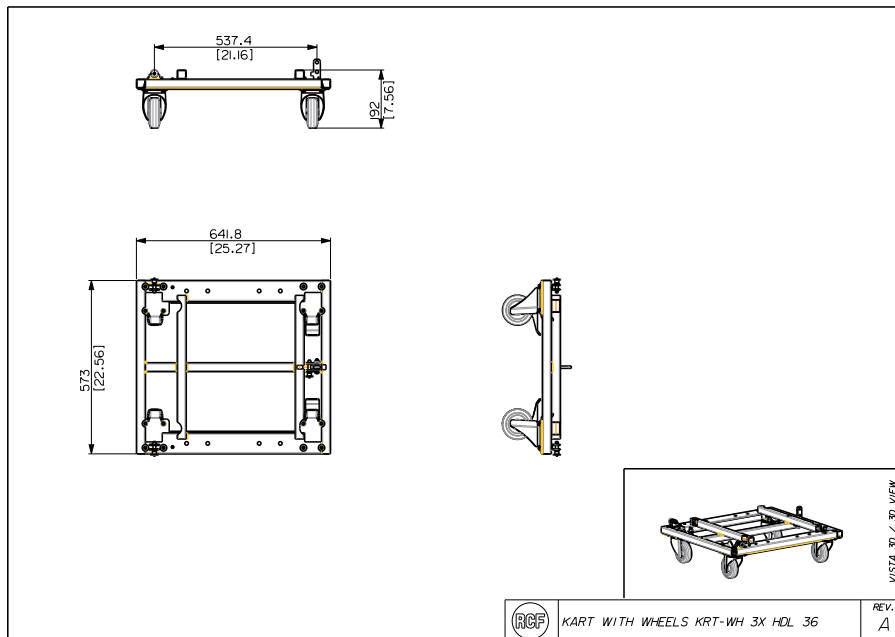

KRT-WH 3X HDL 36

CARRO DE TRANSPORTE

Descripción El carro RCF KART de gran resistencia puede transportar de forma segura hasta 3 cajas. Incluye 4 ruedas.

Cumplimiento estándar Safety agency CE compliant
Tamaño Peso 20 kg / 44.09 lbs

Line Art 2D

Código De Artículo 13360431 KRT-WH 3X HDL 36

EAN 8024530016784

Especificaciones

RCF products are continually improved. All specifications are therefore subject to change without notice.