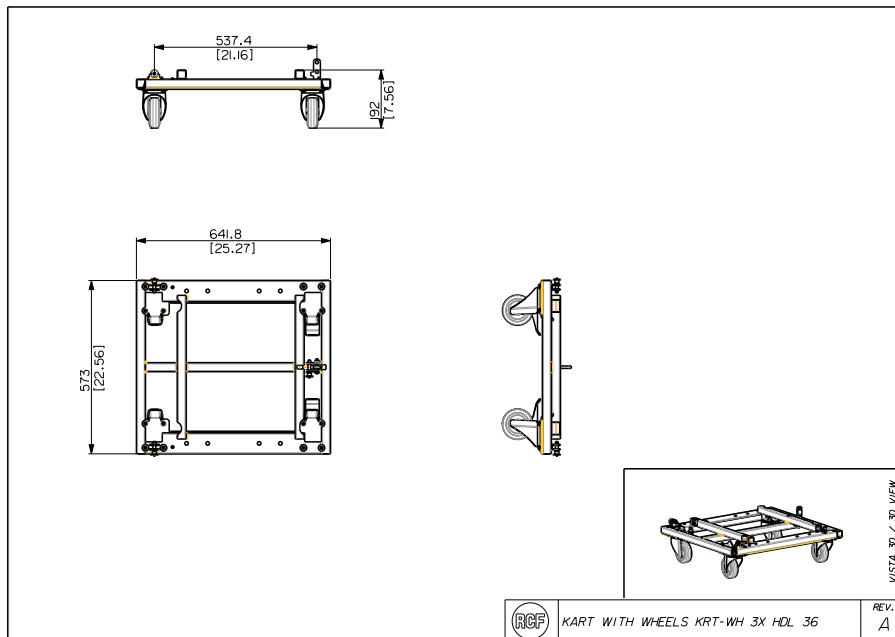

KRT-WH 3X HDL 36

ROLLBRETT

Beschreibung

Mit dem robusten RCF KART lassen sich bis zu 3 Boxen sicher transportieren. Inklusive 4 Laufrollen.

Standardkonformität

Safety agency

CE compliant

Größe

Gewicht

20 kg / 44.09 lbs

Line Art 2D

Artikel-nummer

13360431 KRT-WH 3X HDL 36

EAN 8024530016784

Spezifikationen

RCF products are continually improved. All specifications are therefore subject to change without notice.