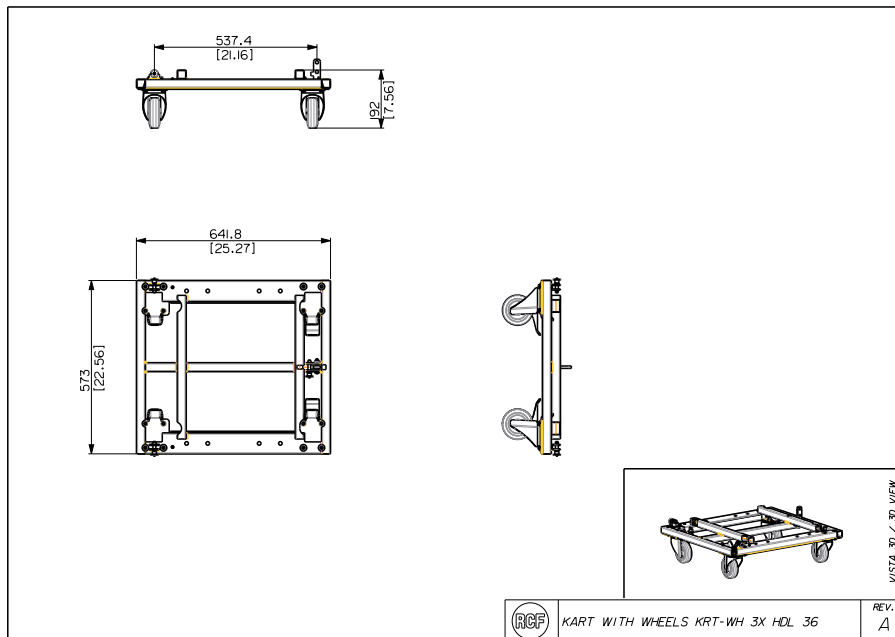

KRT-WH 3X HDL 36

CARRELLO CON RUOTE

Descrizione Il robusto carrello RCF KART può trasportare fino a 3 cabinet in completa sicurezza. 4 ruote incluse.

Conformità agli standard Standard di sicurezza CE compliant
Dimensioni Peso 20 kg / 44.09 lbs

Line Art 2D

Codice 13360431 KRT-WH 3X HDL 36

EAN 8024530016784

Specifiche Tecniche

RCF products are continually improved. All specifications are therefore subject to change without notice.