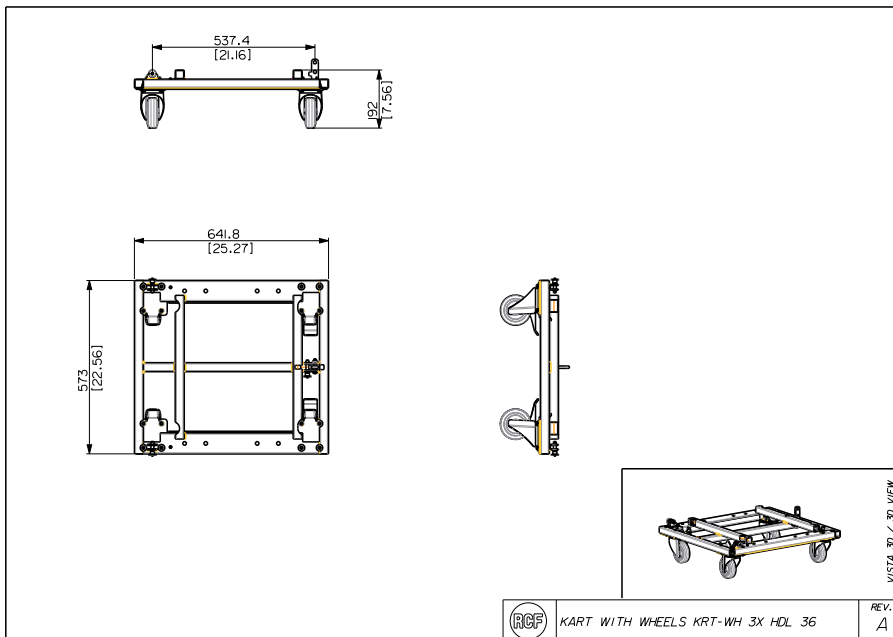

Line Art 2D

Código De Artículo

13360431 KRT-WH 3X HDL 36

EAN 8024530016784

Especificaciones

Products are continually improved. All specifications are therefore subject to change without notice.