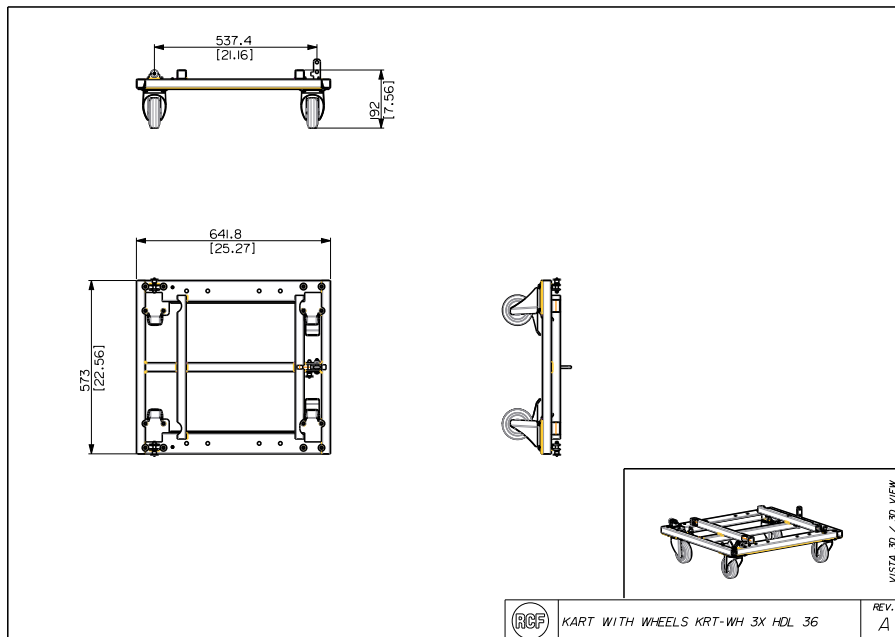

# KRT-WH 3X HDL 36

CARRELLO CON RUOTE

**Descrizione** Il robusto carrello RCF KART può trasportare fino a 3 cabinet in completa sicurezza. 4 ruote incluse.

**Conformità agli standard** Standard di sicurezza CE compliant  
**Dimensioni** Peso 20 kg / 44.09 lbs

**Line Art 2D**

**Codice** 13360431 KRT-WH 3X HDL 36

EAN 8024530016784

**Specifiche Tecniche**

Products are continually improved. All specifications are therefore subject to change without notice.