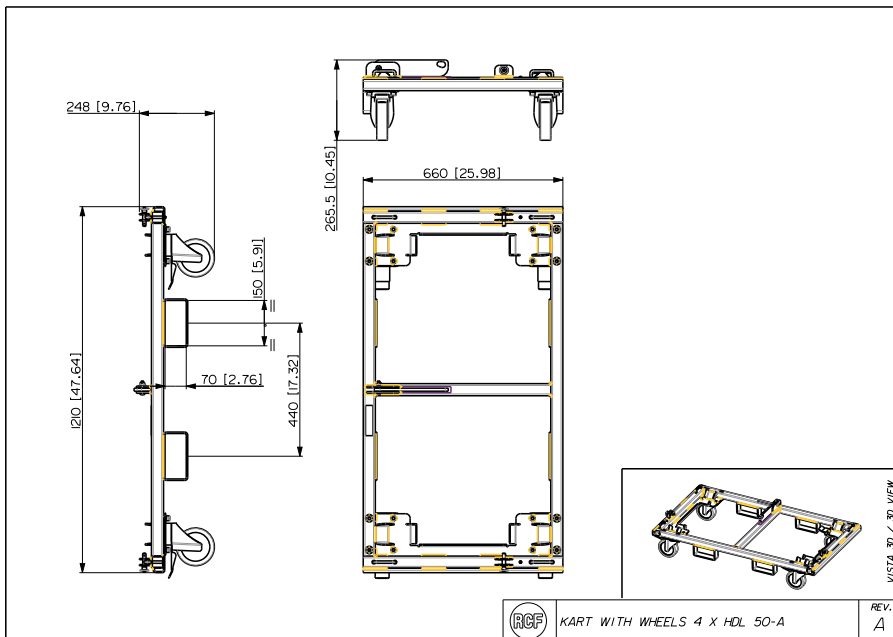

## Taille

Poids

38 kg / 83.78 lbs

## Line Art 2D

Numéro De Pièce

13360336 KRT-WH 4X HDL 50

Black

EAN 8024530013271