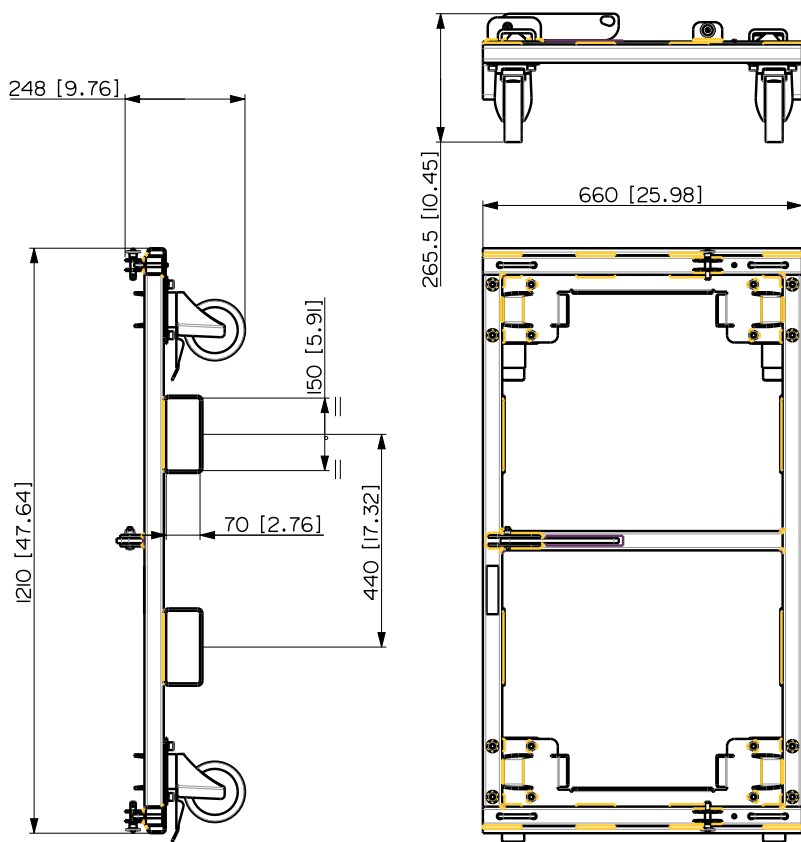

KRT-WH 4X HDL 50

CARRELLO CON RUOTE

DESCRIZIONE

Il robusto carrello RCF KART può trasportare fino a 4 cabinet in completa sicurezza.

4 ruote incluse.

CARATTERISTICHE

- Accessorio originale approvato per la serie D-Line
- Costruzione robusta
- Permette di trasportare fino a 4 moduli
- Blocco di sicurezza sul fondo
- Dotato di 4 ruote per carico pesante, con freni
- Verniciatura nera, resistente e antigraffio

**SPECIFICHE TECNICHE**

Conformità agli standard	Safety agency:	CE compliant
Specifiche fisiche	Colore:	Black
Dimensioni	Altezza:	254 mm / 10 inches
	Larghezza:	1210 mm / 47.64 inches
	Profondità:	660 mm / 25.98 inches
	Peso:	38 kg / 83.78 lbs
Informazioni di spedizione	Altezza imballaggio:	290 mm / 11.42 inches
	Larghezza imballaggio:	1370 mm / 53.94 inches
	Profondità imballaggio:	695 mm / 27.36 inches
	Peso imballaggio:	47 kg / 103.62 lbs

CODICE

- **13360336**

KRT-WH 4X HDL 50

EAN 8024530013271

VISTA 3D / 3D VIEW

KART WITH WHEELS 4 X HDL 50-A

REV.
A