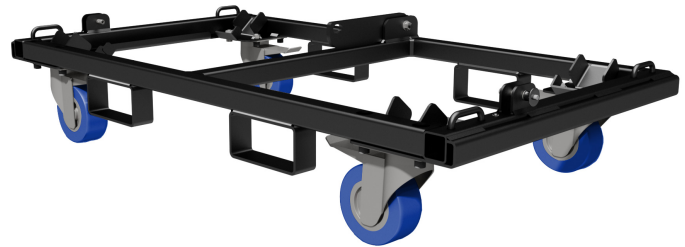

KRT-WH 4X HDL 50

CARRELLO CON RUOTE

DESCRIZIONE

Il robusto carrello RCF KART può trasportare fino a 4 cabinet in completa sicurezza.

4 ruote incluse.

CARATTERISTICHE

- Accessorio originale approvato per la serie D-Line
- Costruzione robusta
- Permette di trasportare fino a 4 moduli
- Blocco di sicurezza sul fondo
- Dotato di 4 ruote per carico pesante, con freni
- Verniciatura nera, resistente e antigraffio

**SPECIFICHE TECNICHE**

Conformità agli standard	Safety agency:	CE compliant
Specifiche fisiche	Colore:	Black
Dimensioni	Altezza:	254 mm / 10 inches
	Larghezza:	1210 mm / 47.64 inches
	Profondità:	660 mm / 25.98 inches
	Peso:	38 kg / 83.78 lbs
Informazioni di spedizione	Altezza imballaggio:	290 mm / 11.42 inches
	Larghezza imballaggio:	1370 mm / 53.94 inches
	Profondità imballaggio:	695 mm / 27.36 inches
	Peso imballaggio:	47 kg / 103.62 lbs