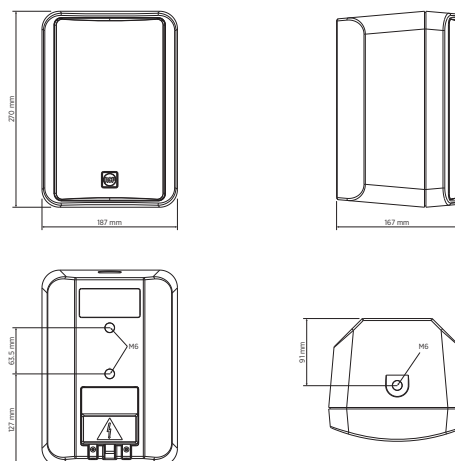

# MA 5

STAFFA DI MONTAGGIO A MURO

**Descrizione** MA 5 è una staffa ad U per il fissaggio a muro dei diffusori MR 40, in tutte le sue versioni. Disponibile in nero e bianco.

**Conformità agli standard** Standard di sicurezza

CE compliant

**Dimensioni** Peso

0.35 kg / 0.77 lbs

**Specifiche fisiche** Colore

Black - RAL 9005, White - RAL 9003

**Line Art 2D**

**Codice** 13360369 MA 5  
13360370 MA 5 W

Black - RAL 9005 EAN 8024530014322  
White - RAL 9003 EAN 8024530014339