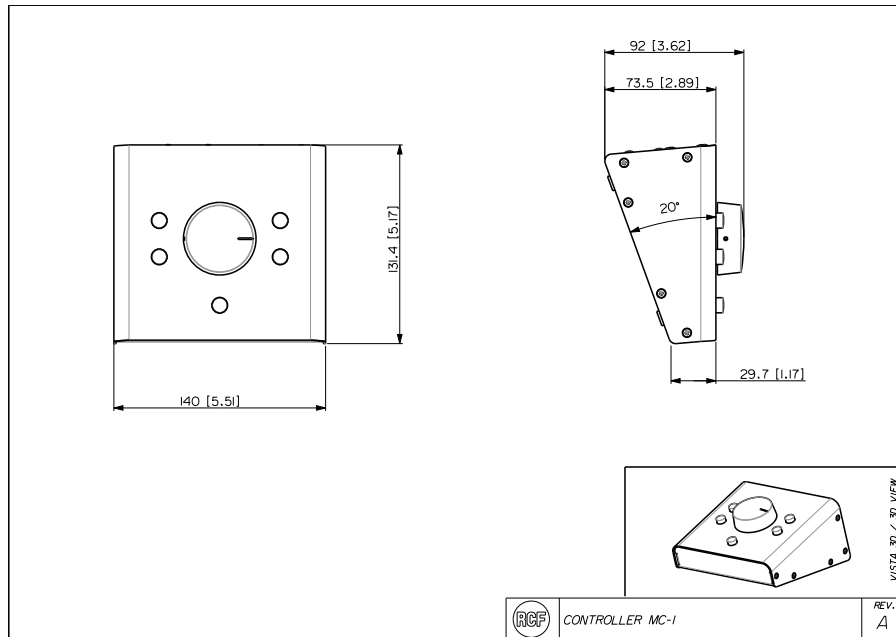

Caratteristiche

- › Controller / Switcher stereo 2 IN x 2 OUT
- › Robusto chassis in metallo
- › Manopola del volume ad alta precisione
- › Circuito di attenuazione passiva esente da distorsione

Codice

17140105 MC-1

EAN 8024530017682

MC-1

Monitor Controller Passivo Professionale

Line Art 2D

SPECIFICHE TECNICHE

Conformità agli standard

Standard di sicurezza

CE compliant

Specifiche fisiche

Materiale Cabinet/Case

Steel

Dimensioni / Peso

Altezza

80 mm / 3.15 inches

Larghezza

140 mm / 5.51 inches

Profondità

140 mm / 5.51 inches

Peso

0.95 kg / 2.09 lbs