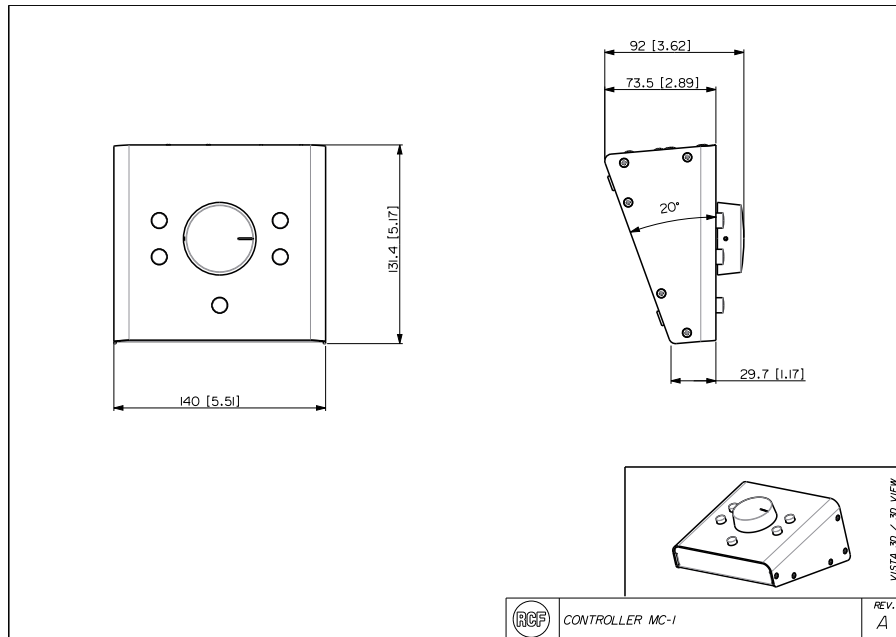

MC-1

Passiver Monitorcontroller

Line Art 2D

SPEZIFIKATIONEN

Standardkonformität

Safety agency

CE compliant

Physikalische daten

Gehäuse Material

Steel

Größe / Gewicht

Höhe

80 mm / 3.15 inches

Breite

140 mm / 5.51 inches

Tiefe

140 mm / 5.51 inches

Gewicht

0.95 kg / 2.09 lbs