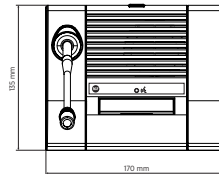

SPECIFICHE TECNICHE

Specifiche dei microfoni

Tipo	Electret
Direttività	Hypercardioid
Sensibilità (dB)	65 dB
Risposta in Frequenza (-3dB)	70 Hz ÷ 18 kHz

Specifiche della console

Tipologia Console	Conference
Compatibile con	FORUM 3000
Indicatori LED	Yes

Conessioni

Connettori	RJ45
Cavo	FTP CAT 5
Numero massimo in daisy chain	79
Mixaggio	Yes

Conformità agli standard

Standard di sicurezza	CE compliant

Specifiche fisiche

Colore	Grey

Dimensioni

Altezza	63 mm / 2.48 inches
Larghezza	170 mm / 6.69 inches
Profondità	154 mm / 6.06 inches
Peso	1 kg / 2.2 lbs