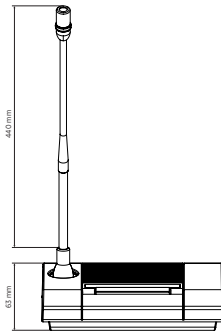

MMS 3404D

BASE MICROFONICA DELEGATO

Line Art 2D

SPECIFICHE TECNICHE

Specifiche dei microfoni

Tipo	Electret
Direttività	Hypercardioid
Sensibilità (dB)	65 dB
Risposta in Frequenza (-3dB)	70 Hz ÷ 18 kHz

Specifiche della console

Tipologia Console	Conference
Compatibile con	FORUM 3000
Indicatori LED	Yes

Conessioni

Connettori	RJ45
Cavo	FTP CAT 5
Numero massimo in daisy chain	79
Mixaggio	Yes

Conformità agli standard

Standard di sicurezza	CE compliant

Specifiche fisiche

Colore	Grey

Dimensioni

Altezza	63 mm / 2.48 inches
Larghezza	170 mm / 6.69 inches
Profondità	154 mm / 6.06 inches
Peso	1 kg / 2.2 lbs