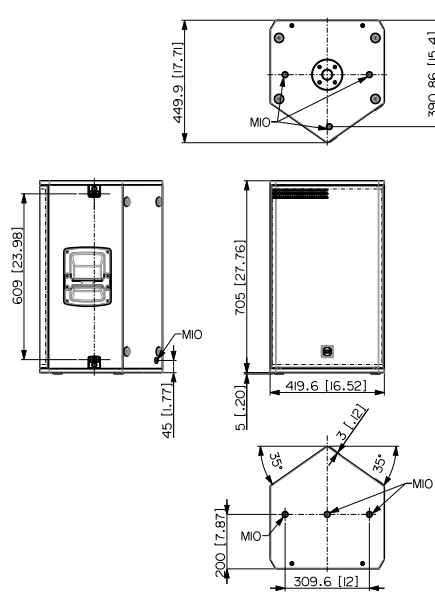

Spezifikationen

Products are continually improved. All specifications are therefore subject to change without notice.

NX 945-A

PROFESSIONELLE AKTIVBOX

Line Art 2D

NX 945-A

PROFESSIONELLE AKTIVBOX

SPEZIFIKATIONEN

NX 945-A

PROFESSIONELLE AKTIVBOX

Physikalische daten	Gehäuse Material	Plywood			
	Hardware	2 x M10 Top, 1 x M10 each side, 1 x M10 bottom, 1 x M10 rear			
	Griffe	2 each side quick lock pin seat			
	Pole Mount/Cap	1 x Side			
	Gitter	35 mm insert			
	Farbe	Steel			
		Black, White			
Größe / Gewicht	Höhe	705 mm / 27.76 inches			
	Breite	420 mm / 16.54 inches			
	Tiefe	451 mm / 17.76 inches			
	Gewicht	27.3 kg / 60.19 lbs			
Rigging / Installation	ZUBEHÖR				
	BODENSTATIVE				
	13360109	AC PRO-FS	Black	EAN 8024530006471	
	BÜGEL FÜR FLUGMONTAGE				
	13360031	AC EB 4X		EAN 8024530018870	
	HOCHSTÄNDER-MONTAGESÄTZE				
	13360110	AC PRO-PM	Black	EAN 8024530006488	
	HORIZONTALE MONTAGEBÜGEL				
	13360506	2X PLATE H-BR NX 910-912-915	Black	EAN 8024530020057	
	13360687	HBR60687	White	EAN 8024530023874	
	13360706	HBR60706	Black - RAL 9005	EAN 8024530023119	
	13360702	PLT60702	Black	EAN 8024530023089	
	VERTIKALE MONTAGEBÜGEL				
	13360707	VBR60707	Black	EAN 8024530023126	
	WANDHALTERUNGEN				
	13360539	WM-BR 001	Black - RAL 9005	EAN 8024530021344	
	Schutzfunktionen	REGENSCHUTZ			
		13360700	RPR60700	Black - RAL 9005	EAN 8024530023072
		TASCHEN, ABDECKUNGEN			
13360753	CVR60753	Black	EAN 8024530024093		