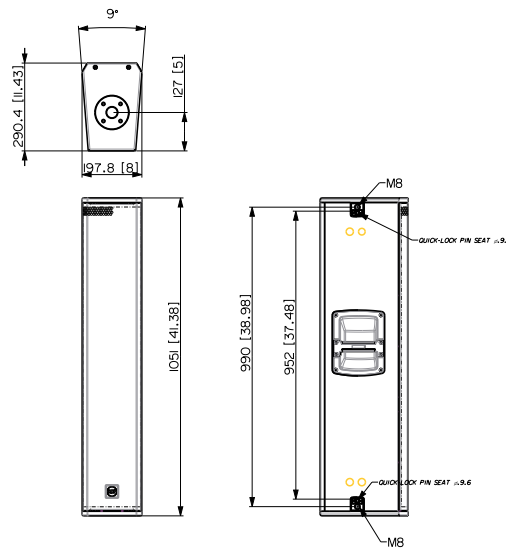

SPEZIFIKATIONEN

Spezifikation	Frequenzgang	60 Hz - 20000 Hz
	Max SPL @ 1m:	132 dB
	Horizontaler Abstrahlwinkel:	100°
	Vertikaler Abstrahlwinkel:	30°
Schallwandler	Kompressionstreiber:	1 x 1.4" neo, 3.0" v.c
	Woofer	4 x 6.0" neo, 1.5" v.c
Input/Output sektion	Eingangssignal	bal/unbal
	Eingangsbuchsen	Combo XLR/Jack
	Ausgangsanschlüsse	XLR
	Eingangsempfindlichkeit	+4 dBu
Prozessor	Übergangsfrequenz	800
	Schutzschaltungen	Thermal, Excurs., RMS
	Limiter	Soft Limiter
	Steuerung	Linear/2 Speakers/High-Pass presets, Volume
Power sektion	Gesamtleistung	2100 W Peak
	HF Bereich	700 W Peak
	Tiefe Frequenzen	1400 W Peak
	Kühlung	Convection
	Verbindungen	Powercon TRUE1 TOP IN/OUT
Standardkonformität	Safety agency	CE compliant

NXL 24-A MK2

AKTIVES 2-WEGE-SÄULENSYSTEM

Physikalische daten	Gehäuse Material	Baltic birch plywood		
	Hardware	4 x M8, 4 x quick lock		
	Griffe	2 side		
	Pole Mount/Cap	35 mm insert		
	Gitter	Steel		
	Farbe	Black		
Größe / Gewicht	Höhe	1051 mm / 41.38 inches		
	Breite	198 mm / 7.8 inches		
	Tiefe	290.4 mm / 11.43 inches		
	Gewicht	24.4 kg / 53.79 lbs		
Rigging / Installation	ZUBEHÖR			
	ANSCHLAGKETTEN			
	13360129	HOIST SPACING CHAIN CH 001	Black	EAN 8024530020774
	BODENSTATIVE			
	13360109	AC PRO-FS	Black	EAN 8024530006471
	FLUGRAHMEN			
	13360278	FL-B NXL 24	Black	EAN 8024530015756
	HOCHSTÄNDER-MONTAGESÄTZE			
	13360232	AC PMX		EAN 8024530010058
	13360110	AC PRO-PM	Black	EAN 8024530006488
	13360067	PM-KIT M20	Black	EAN 8024530014599
	13360280	PM-KIT NXL 24	Black	EAN 8024530018665
	LINK BARS			
	13360279	FL-B LINK NXL 24	Black	EAN 8024530016487
	QUICKLOCK-PINS			
	13360627	QL-PIN 009	Black	EAN 8024530020903
	STACKING-KITS			
	13360281	STCK-KIT NXL 24	Black	EAN 8024530018689
	Schutzfunktionen	REGENSCHUTZ		
		13360700	RPR60700	Black - RAL 9005
Kabel	KABELSÄTZE			
	13360102	AC XLR 3M3F	EAN 8024530006402	