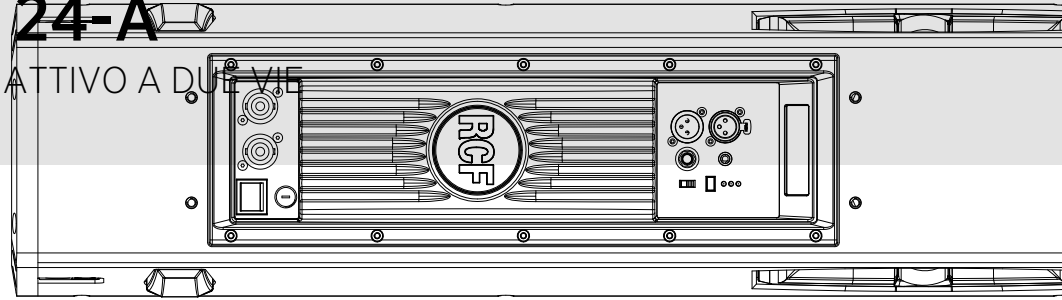

NXL 24-A

ARRAY ATTIVO A DUE VIE

Line Art 2D

SPECIFICHE TECNICHE

Specifiche acustiche	Risposta in Frequenza	65 Hz ÷ 20000 Hz
	Max SPL @ 1m	131 dB
	Angolo di copertura orizzontale	100°
	Angolo di copertura verticale	30°
Trasduttori	Driver a compressione	1 x 1.4", 2.5" v.c
	Woofer	4 x 6.0", 1.5" v.c
Sezione Input/Output	Segnale di Ingresso	bal/unbal
	Connettori in ingresso	XLR, Jack
	Connessioni di uscita	XLR
	Sensibilità di ingresso	-2 dBu/+4 dBu
Sezione del processore	Frequenza di crossover	800 Hz
	Protezioni	Thermal, RMS
	Limiter	Soft Limiter
	Controlli	Volume, EQ Shape, Mic/Line
Sezione di potenza	Potenza Totale	1400 W Peak, 700 W RMS
	Basse frequenze	1000 W Peak, 500 W RMS
	Raffreddamento:	Convection
	Connessioni	Powercon IN/OUT
Conformità agli standard	Standard di sicurezza	CE compliant
Specifiche fisiche	Hardware	4 x MB, 4 x quick lock
	Maniglie	2 side
	Pole mount/Cap	Yes
	Colore	Black
Dimensioni	Altezza	1056 mm / 41.57 inches
	Larghezza	201 mm / 7.91 inches
	Profondità	274 mm / 10.79 inches
	Peso	26.4 kg / 58.2 lbs