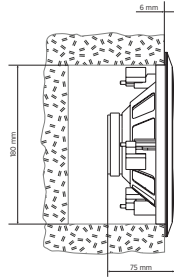

Artikel-nummer

13110214 PL 60

White - RAL 9003 EAN 8024530010102

Spezifikationen

Products are continually improved. All specifications are therefore subject to change without notice.

PL 60

DECKENEINBAULAUTSPRECHER

Line Art 2D

	SPEZIFIKATIONEN	
Spezifikation	Frequenzgang (-10dB) Max SPL @ 1m: Abdeckungswinkel: System-Empfindlichkeit	90 Hz ÷ 20000 Hz 107 dB 90° 91 dB
Power sektion	Amplification Nominalimpedanz Leistungsaufnahme Paek Power Empfohlener Verstärker	Full Range 8 ohm 6 W 24 W PEAK DMA 504, DMA 162, DMA 82, DMA 162P, ES 2160, ES 3080, AM 2320, AM 2160, AM 2080, AM 1125, UP 8504, UP 8502, UP 8501, UP 2321, UP 2162
Schallwandler	Fullrange	1 x 6.0"
Input/Output sektion	Eingangsbuchsen Ausgangsanschlüsse Transformator mit Konstantspannung Auswahl der Leistung 1 Auswahl der Leistung 2 Auswahl der Leistung 3	Screw Terminals Screw Terminals 70/100 V 6 W - 1667 ohm 3 W - 3333 ohm 1.5 W - 6667 ohm
Standardkonformität	Safety agency	CE compliant
Physikalische daten	Gehäuse Material Hardware Gitter Farbe	Plastic Plastic Material Steel White - RAL 9003
Größe / Gewicht	Tiefe Recessed Depth Durchmesser Gewicht	75 mm / 2.95 inches 69 mm / 2.72 inches 204 mm / 8.03 inches 0.34 kg / 0.75 lbs