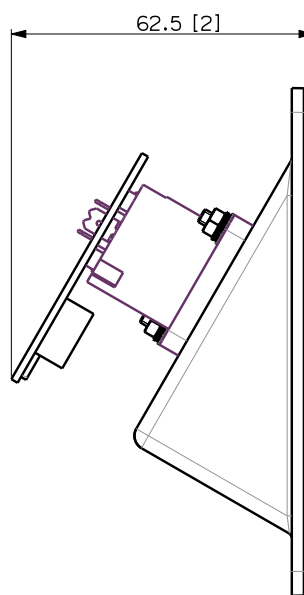

## DESCRIPCIÓN

El PNL IN-OUT es un panel opcional que permite sustituir los conectores EUROBLOCK por conectores SpeakON de entrada y salida. Esto se puede realizar de forma sencilla gracias a un conector único ubicado en la parte trasera.

## CARACTERÍSTICAS

- Accesorio original aprobado para la SERIES COMPACT M y SUB.
- Fabricado en ABS resistente a impactos.
- Color negro RAL 9005.

**ESPECIFICACIONES**

<b>Especificaciones generales</b>	Input / output connectors:	SpeakON
<b>Cumplimiento estándar</b>	Safety agency:	CE compliant
<b>Especificaciones físicas</b>	Material del gabinete/de la caja: Color:	Plastic Black - RAL 9005
<b>Tamaño</b>	Altura: Ancho: Profundidad: Peso:	105 mm / 4.13 inches 105 mm / 4.13 inches 63 mm / 2.48 inches 0.1 kg / 0.22 lbs
<b>Informaciones de envío</b>	Altura de paquete: Anchura de paquete: Profundidad de paquete: Peso de paquete:	90 mm / 3.54 inches 137 mm / 5.39 inches 125 mm / 4.92 inches 0.15 kg / 0.33 lbs

**CÓDIGO DE ARTÍCULO**

- **12399062**

PNL IN-OUT SPEAKON

EAN 8024530018733

VISTA 3D / 3D VIEW

	PANEL PNL IN-OUT SPEAKON COMPACT M	REV. A
--	------------------------------------	-----------