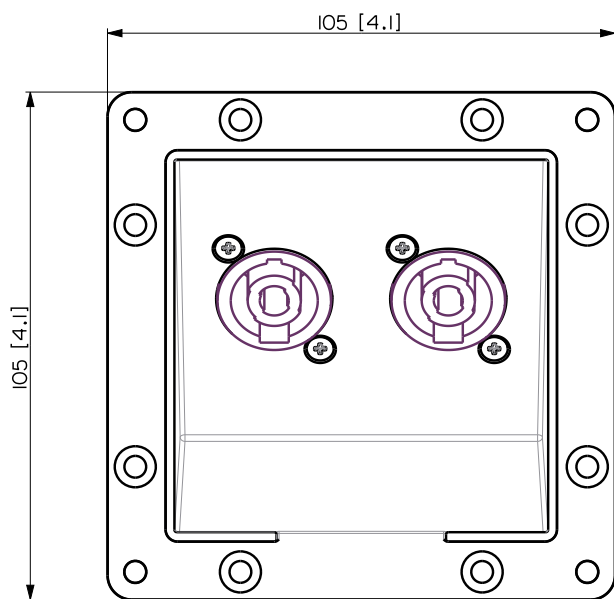

## DESCRIPCIÓN

El PNL IN-OUT es un panel opcional que permite sustituir los conectores EUROBLOCK por conectores SpeakON de entrada y salida. Esto se puede realizar de forma sencilla gracias a un conector único ubicado en la parte trasera.

## CARACTERÍSTICAS

- Accesorio original aprobado para la SERIES COMPACT M y SUB.
- Fabricado en ABS resistente a impactos.
- Color negro RAL 9005.

**ESPECIFICACIONES**

<b>Especificaciones generales</b>	Input / output connectors:	SpeakON
<b>Cumplimiento estándar</b>	Safety agency:	CE compliant
<b>Especificaciones físicas</b>	Material del gabinete/de la caja: Color:	Plastic Black - RAL 9005
<b>Tamaño</b>	Altura: Ancho: Profundidad: Peso:	105 mm / 4.13 inches 105 mm / 4.13 inches 63 mm / 2.48 inches 0.1 kg / 0.22 lbs
<b>Informaciones de envío</b>	Altura de paquete: Anchura de paquete: Profundidad de paquete: Peso de paquete:	90 mm / 3.54 inches 137 mm / 5.39 inches 125 mm / 4.92 inches 0.15 kg / 0.33 lbs

**CÓDIGO DE ARTÍCULO**

- **12399062**

PNL IN-OUT SPEAKON

EAN 8024530018733

VISTA 3D / 3D VIEW

	PANEL PNL IN-OUT SPEAKON COMPACT M	REV. A
--	------------------------------------	-----------