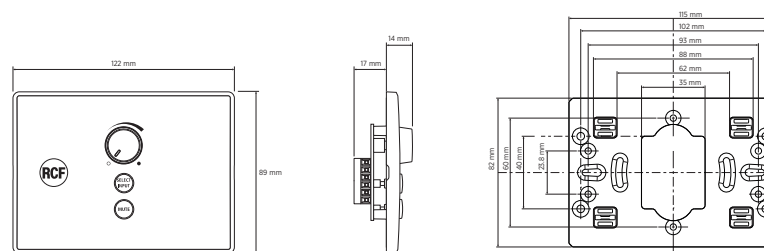

RC 401 EU

WANDBEDIENELEMENT

Beschreibung

Wandbedienelement für DMA 82 und DMA 162 mit einem Lautstärkereglern & zwei Tasten. Einfache Verbindung über CAT5-Kabel. Die Fernbedienung ermöglicht das Anpassen der Ausgangslautstärke, das Aktivieren der Stummschaltung sowie die Wahl der Eingänge. Erhältlich in Schwarz oder Weiß.

Standardkonformität

Safety agency

CE compliant

Größe

Gewicht

0.26 kg / 0.57 lbs

Physikalische daten

Farbe

Black - RAL 9005, White - RAL 9003

Line Art 2D

Artikel-nummer

12399051 RC 401 EU B
12399052 RC 401 EU W

EU
EU

Black - RAL 9005 EAN 8024530017217
White - RAL 9003 EAN 8024530017224

Spezifikationen