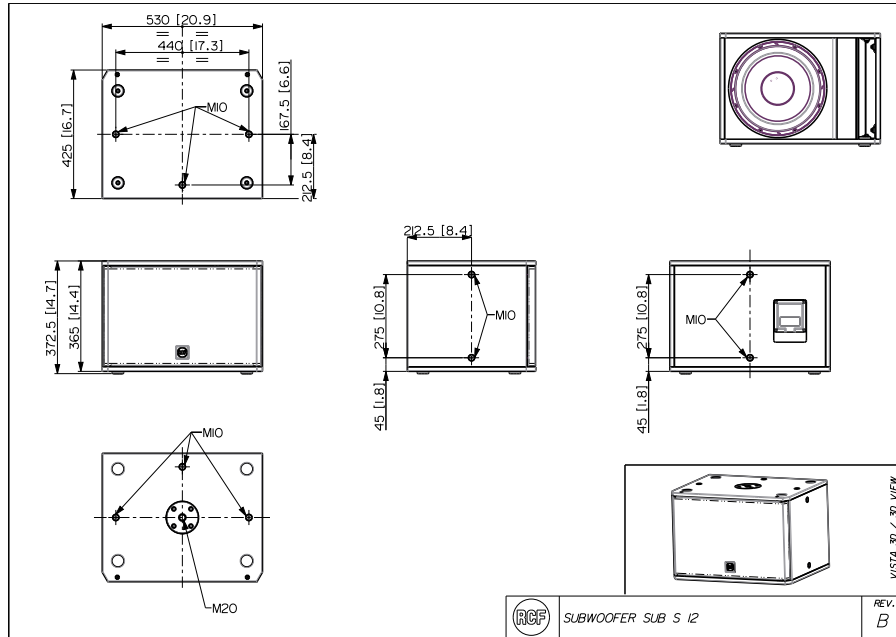

S 12

SUBWOOFER BASS REFLEX

Line Art 2D

ESPECIFICACIONES

Especificaciones acusticas

Respuesta en frecuencia (-10 dB)
SPL máx. a 1 m
Sensibilidad del sistema

40 Hz ÷ 200 Hz
125 dB
93 dB

Sección de potencia

Amplification
Impedancia nominal
Manejo de potencia
Manejo de potencia pico
Amplificador recomendado

Full Range
8 ohm
400 W RMS
1600 W PEAK
DMA 162, DMA 162P, DMA 504, IPS 1.5K, IPS 2.5K, QPS 6.0K

Transductores

Altavoz de bajos

1 x 12", 2.5" v.c

Sección de entrada/salida

Conectores de entrada
Conectores de salida

Euroblock
Euroblock

Cumplimiento estándar

Safety agency

CE compliant

Especificaciones físicas

Material del gabinete/de la caja
Hardware
Montaje en barra/tapa
Rejilla
Color

Plywood
12 x M10
M20 thread
Steel with clothing
Black

Tamaño

Altura
Ancho
Profundidad
Peso

373 mm / 14.69 inches
530 mm / 20.87 inches
425 mm / 16.73 inches
24.6 kg / 54.23 lbs

ACCESORIOS

Kits De Mejora

12399063 PNL IN-OUT AMPHENOL
12399062 PNL IN-OUT SPEAKON

Black EAN 8024530020149
Black - RAL 9005 EAN 8024530018733