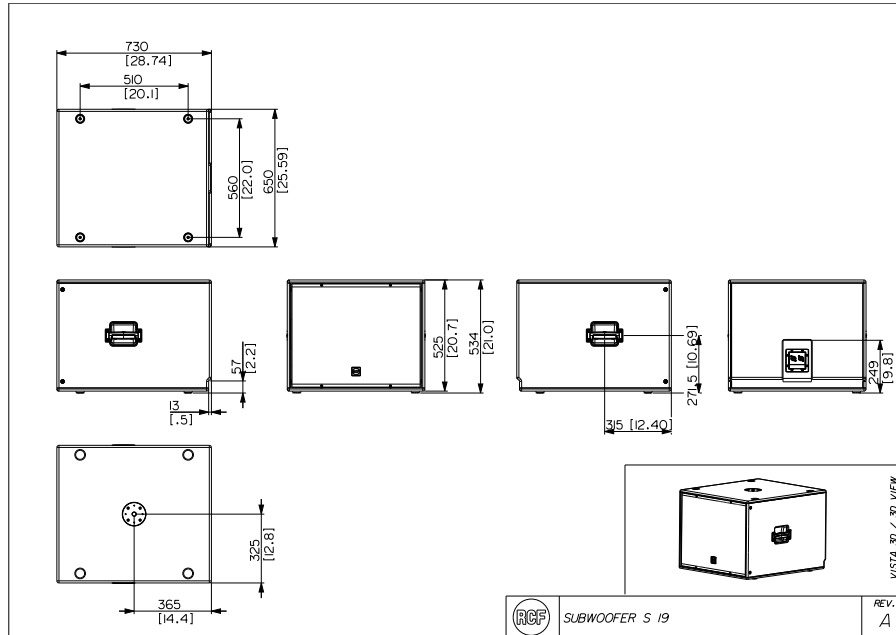

Codice

13100096 S 19

EAN 8024530021740

S 19

SUBWOOFER BASS-REFLEX AD ALTA POTENZA

Line Art 2D

SPECIFICHE TECNICHE

| | | |
|---------------------------------|---|---|
| Specifiche acustiche | Risposta in frequenza (-10dB) Max SPL @ 1m | 30 Hz ÷ 200 Hz 139 dB |
| Sezione di potenza | Amplificazione Impedenza nominale Potenza Potenza di picco | Full Range 8 ohm 1500 W 6000 W PEAK |
| Trasduttori | Woofers | 1 x 19" neo, 4.0" v.c |
| Sezione Input/Output | Connettori in ingresso Connessioni di uscita | Speakon® NL4 Speakon® NL4 |
| Conformità agli standard | Standard di sicurezza | CE compliant |
| Specifiche fisiche | Materiale Cabinet/Case Maniglie Pole mount/Cap Griglia | Plywood 2 side M20 thread Steel with clothing |
| Dimensioni | Altezza Larghezza Profondità Peso | 534 mm / 21.02 inches 650 mm / 25.59 inches 730 mm / 28.74 inches 44 kg / 97 lbs |