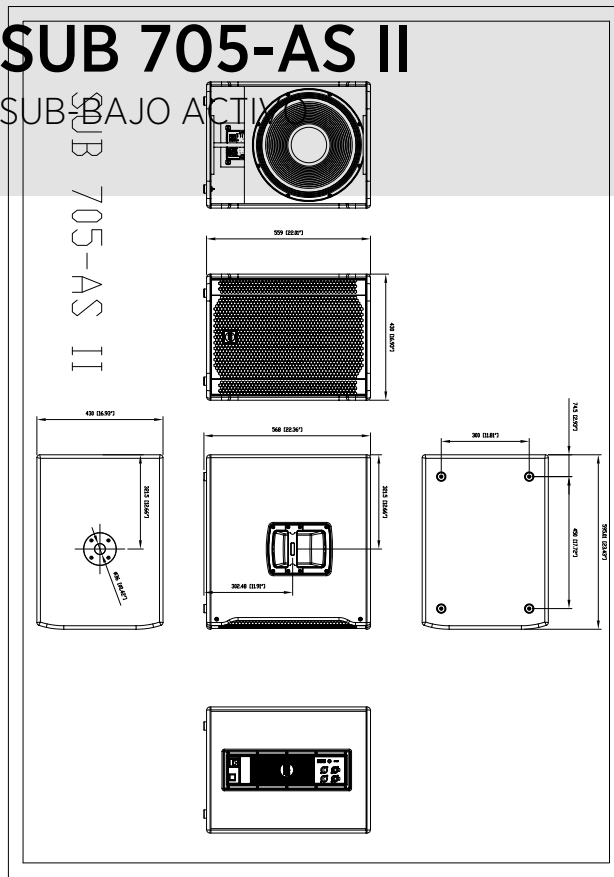

SUB 705-AS II

SUB-BAJO ACTIVO

Descripción

El SUB 705-AS II es sub-bajo (subwoofer) bass reflex compacto y potente. Dispone de un altavoz de bajos de alta potencia de 15" con bobina de 3" y pilotado por un amplificador digital de 1400W en un robusto recinto de contrachapado con un diseño que proporciona un bajo potente, profundo y con pegada. Gracias al divisor de frecuencia (crossover) digital (DSP) estéreo integrado con frecuencia ajustable de cruce, puede incorporarse rápida y fácilmente a un sistema satélite de altavoces. El SUB 705-AS II es el complemento perfecto para cajas satélite de 12" o 15". El SUB 705-AS II es el compañero ideal para bajas frecuencias de las series ART 3, ART 7 o D-Line de RCF.

Line Art 2D

ESPECIFICACIONES

Especificaciones acusticas	Respuesta en frecuencia SPL máx. a 1 m	40 Hz ÷ 120 Hz 131 dB
Transductores	Altavoz de bajos	15", 3.0" v.c
Sección de entrada/salida	Señal de entrada Conectores de entrada Conectores de salida Sensibilidad de entrada	bal/unbal XLR XLR -2 dBu/+4 dBu
Sección de proceso	Frecuencias Pasa-Altas Frecuencias de paso bajo Protecciones Limitador Controles	110 Hz 80 Hz Thermal, RMS Soft Limiter Volume, EQ, Phase, Xover
Sección de potencia	Potencia total Bajas frecuencias Enfriamiento Conexiones	1400 W Peak, 700 W RMS 1400 W Peak, 700 W RMS Convection VDE
Cumplimiento estándar	Safety agency	CE compliant
Especificaciones físicas	Material del gabinete/de la caja Manijas Montaje en barra/tapa Color	Baltic birch plywood 2 side Yes Black
Tamaño	Altura Ancho Profundidad Peso	568 mm / 22.36 inches 430 mm / 16.93 inches 595 mm / 23.43 inches 28 kg / 82.89 lbs