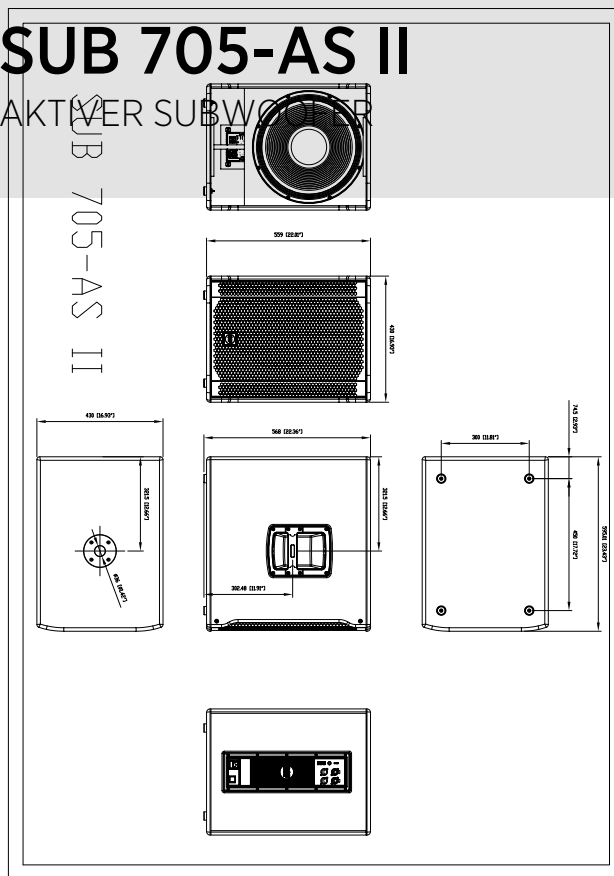

SUB 705-AS II

AKTIVER SUBWOOFER

SUB 705-AS II

Line Art 2D

SPEZIFIKATIONEN

Spezifikation	Frequenzgang Max SPL @ 1m:	40 Hz ÷ 120 Hz 131 dB
Schallwandler	Woofer	15", 3.0" v.c
Input/Output sektion	Eingangssignal Eingangsbuchsen Ausgangsanschlüsse Eingangsempfindlichkeit	bal/unbal XLR XLR -2 dBu/+4 dBu
Prozessor	Hochpass-Frequenzen Tiefpass-Frequenz Schutzschaltungen Limiter Steuerung	110 Hz 80 Hz Thermal, RMS Soft Limiter Volume, EQ, Phase, Xover
Power sektion	Gesamtleistung Tiefe Frequenzen Kühlung Verbindungen	1400 W Peak, 700 W RMS 1400 W Peak, 700 W RMS Convection VDE
Standardkonformität	Safety agency	CE compliant
Physikalische daten	Gehäuse Material Griffe Pole Mount/Cap Farbe	Baltic birch plywood 2 side Yes Black
Größe	Höhe Breite Tiefe Gewicht	568 mm / 22.36 inches 430 mm / 16.93 inches 595 mm / 23.43 inches 28 kg / 82.89 lbs

ZUBEHÖR

Rigging / Installation HOCHSTÄNDER-MONTAGESÄTZE
13360034 AC PMA

EAN 8024530007713