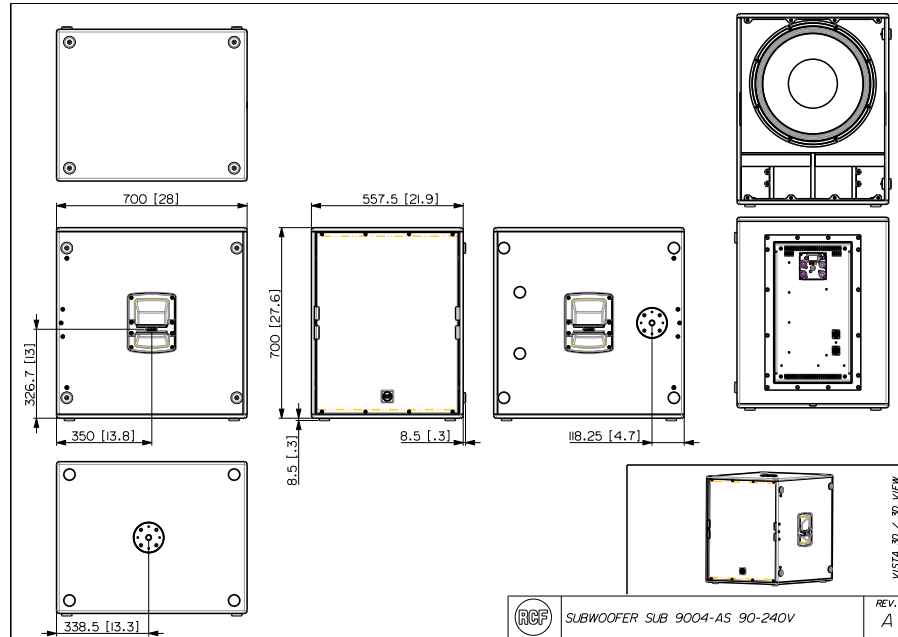

## ESPECIFICACIONES

<b>Especificaciones acusticas</b>	Respuesta en frecuencia SPL máx. a 1 m	30 Hz ÷ 400 Hz 136 dB
<b>Transductores</b>	Altavoz de bajos	1 x 18" neo, 4.0" v.c
<b>Sección de entrada/salida</b>	Señal de entrada Conectores de entrada Conectores de salida Sensibilidad de entrada	bal/unbal XLR, RDNet Ethercon XLR, RDNet Ethercon +4 dBu
<b>Sección de proceso</b>	Frecuencias Pasa-Altas Frecuencias de paso bajo Protecciones Limitador Controles RDNet	35 Hz, 50 Hz Variable from 50 Hz to 400 Hz Thermal, RMS Fast Limiter Gain, Eq., Preset Switch, Output Delay Onboard
<b>Sección de potencia</b>	Potencia total Enfriamiento Conexiones	2800 W Peak, 1400 W RMS Forced Powercon IN/OUT
<b>Cumplimiento estándar</b>	Safety agency	CE compliant
<b>Especificaciones físicas</b>	Material del gabinete/de la caja Hardware Manijas Montaje en barra/tapa Rejilla Color	Baltic birch plywood 2xM20 2 Side M20 thread Steel Black
<b>Tamaño / Peso</b>	Altura Ancho Profundidad Peso	700 mm / 27.56 inches 558 mm / 21.97 inches 700 mm / 27.56 inches 57 kg / 125.66 lbs