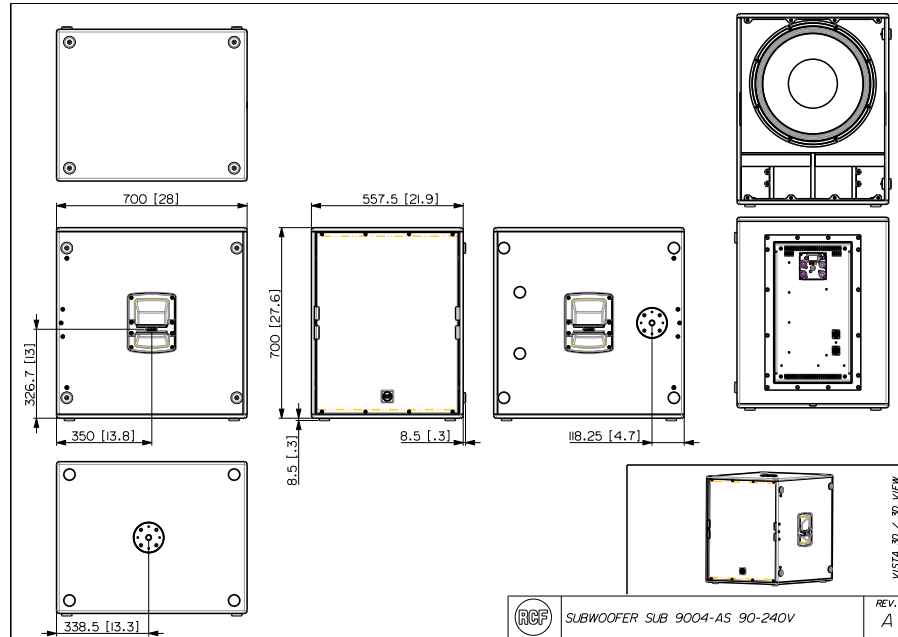

Caractéristiques

- › Puissance nominale 2800 W
- › 136 dB SPL Max
- › Gamme de fréquences 30 - 400 Hz
- › Subwoofer en néodyme hyper ventilation 25,4 x 457,2 mm
- › Section d'entrée contrôlée par DSP avec pré-réglages sélectionnables
- › Monitoring et contrôle à distance RDNeT
- › Contrôle du delay
- › Caisson en bouleau balte

Numéro De Pièce

13000546 SUB 9004-AS

90-240 V

Black

EAN 8024530015350

Spécifications

Products are continually improved. All specifications are therefore subject to change without notice.

SUB 9004-AS

SUBWOOFER ACTIF HAUTE PUISSANCE

Line Art 2D

SPÉCIFICATIONS

Spécifications acoustiques	Réponse en fréquence SPL max. @ 1m	30 Hz ÷ 400 Hz 136 dB
Hauts-parleurs	Woofer	1 x 18" neo, 4.0" v.c
Sections entrées/sorties	Signal d'entrée Connecteurs d'entrée Connecteurs de sortie Sensibilité d'entrée	bal/unbal XLR, RDNet Ethercon XLR, RDNet Ethercon +4 dBu
Section processeur	Fréquences passe-haut Fréquences passe-bas Protections Limiteur Commandes RDNet	35 Hz, 50 Hz Variable from 50 Hz to 400 Hz Thermal, RMS Fast Limiter Gain, Eq., Preset Switch, Output Delay Onboard
Section alimentation	Puissance totale Système de refroidissement Connexions	2800 W Peak, 1400 W RMS Forced Powercon IN/OUT
Conformité standard	Safety agency	CE compliant
Spécifications physiques	Matériau du cabinet/caisson Matériel Poignées Montage sur pied/embase Grille Couleur	Baltic birch plywood 2xM20 2 Side M20 thread Steel Black
Taille / Poids	Hauteur Largeur Profondeur Poids	700 mm / 27.56 inches 558 mm / 21.97 inches 700 mm / 27.56 inches 57 kg / 125.66 lbs