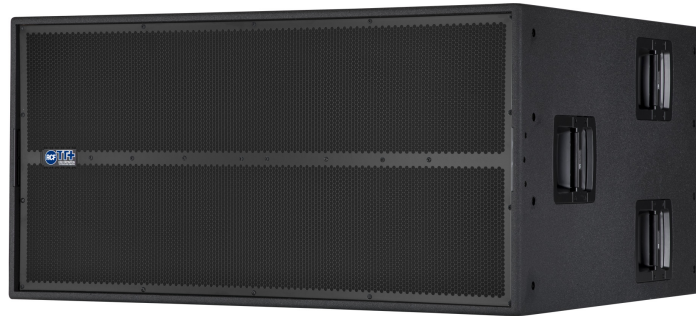

TTS 56-A

SUBWOOFER ACTIF À FORTE PUISSANCE

Description

Le TTS56-A est un subwoofer actif à forte puissance qui fait figure de nouvelle référence en matière de sonorisation touring. Le nouveau woofer 21" à aimant néodyme est le résultat de nombreuses années consacrées à la recherche de solutions novatrices en matière de transducteurs. L'intégration de l'amplification numérique deux canaux de 6800 watts et l'étage de traitement numérique poussé instaurent de nouvelles références en termes de distorsion, de bruit et d'efficacité thermique.

Caractéristiques

- › 2 amplificateurs numériques de 3400 watts
- › 2 woofers 21" à forte puissance avec aimant néodyme
- › Traitement par DSP en 32 bits/96 kHz
- › Monitoring et contrôle à distance
- › Alignement temporel par delay
- › Dispersion cardioïde pour les groupes
- › Ébénisterie conçue pour les tournées
- › RDNet on board
- › Meilleur rapport puissance/dimensions du marché