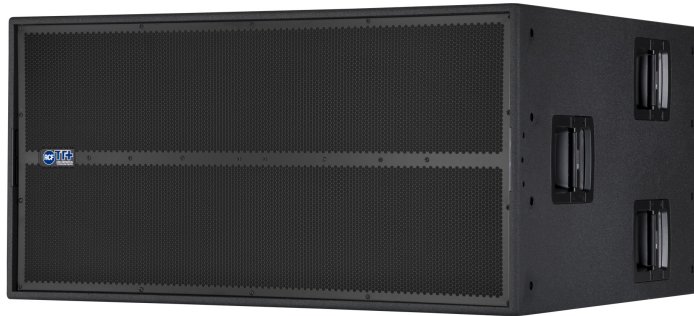

# TTS 56-A

SUBWOOFER ATTIVO AD ALTA POTENZA

## Descrizione

Il TTS56-A è un subwoofer attivo ad alta potenza che stabilisce un nuovo standard nei sistemi di amplificazione per il touring. Il nuovo woofer da 21" in neodimio rappresenta il risultato di molti anni dedicati alla ricerca e allo sviluppo di nuove tecnologie per i trasduttori. L'integrazione dell'amplificazione digitale da 6800 W a due-vie e il processore di segnale digitale fissano un nuovo standard per l'efficienza termica, dei livelli di distorsione e rumore.

## Caratteristiche

- › 2 amplificatori digitali da 3400 W
- › 2 potenti woofer in neodimio da 21"
- › DSP 96 kHz, 32 bit
- › Monitoraggio e controllo remoti
- › Linea di ritardo integrata per l'allineamento temporale
- › Funzione cardioide per gruppi di subwoofer
- › Cabinet robusto per il touring di alto livello
- › RDNet on board
- › Massima potenza presente sul mercato