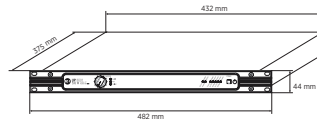

SPECIFICHE TECNICHE

Specifiche amplificatore	Classe Amplificatore	D	
	Potenza in uscita @ 100 V	1 x 500 W @ 100 V	
	Risposta in Frequenza (-3dB)	40 Hz ÷ 16000 Hz	
	Distorsione (THD+N) @ 1 kHz a potenza nominale	<0.3 %	
Sezione di input	Numero di input totali	2	
	Bilanciato	2	
	Mono	1	
	Stereo	1	
	Ingressi Line	2	
	Connessioni di linea	Euroblock	
Sezione di output	General Purpose Inputs (GPI)	3	
	Connessioni di potenza	Euroblock	
Configurazione e controllo	General Purpose Outputs (GPO)	1	
	Configurazione	DIP switch, Front panel	
	Priorità	Yes	
	Protezioni	Raffreddamento:	Forced
Corto Circuito		Yes	
Protezione termica		Yes	
DC		Yes	
Fusibili		Yes	
Alimentazione	Voltaggio operativo	220-240/115 V- 50/60Hz	
	Selezione di voltaggio	Internal	
	Potenza DC	Yes	
	Valore Potenza DC	48 V	
	Consumo di energia (W)	800 W	
Conformità agli standard	Standard di sicurezza	CE compliant	
	Certificato EN54-16	Yes	
	Numero CPR:	1438-CPR-0241