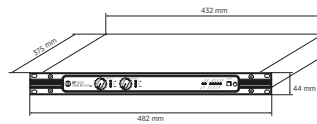

ESPECIFICACIONES

Aespecificaciones del amplificador	Clase de amplificador	D
	Output power @ 100 V	2 x 250 W @ 100 V
	Respuesta en frecuencia (-3 dB)	40 Hz - 16000 Hz
	Diafonía	<70 dB
	Distorsión (THD + N) en potencia nominal a 1kHz	<0.3 %
Sección de entrada	Número total de entradas	4
	Balanceado	4
	Mono	2
	Estéreo	2
	Entradas de línea	4
Sección de salida	Entradas de propósito general (GPI)	4
	Entradas de propósito general (GPI)	1
Configuración y control	Prioridad	Yes
	Protecciones	
	Enfriamiento	Forced
	Cortocircuito	Yes
	Térmico	Yes
	CC (Corriente continua)	Yes
	Fusibles	Yes