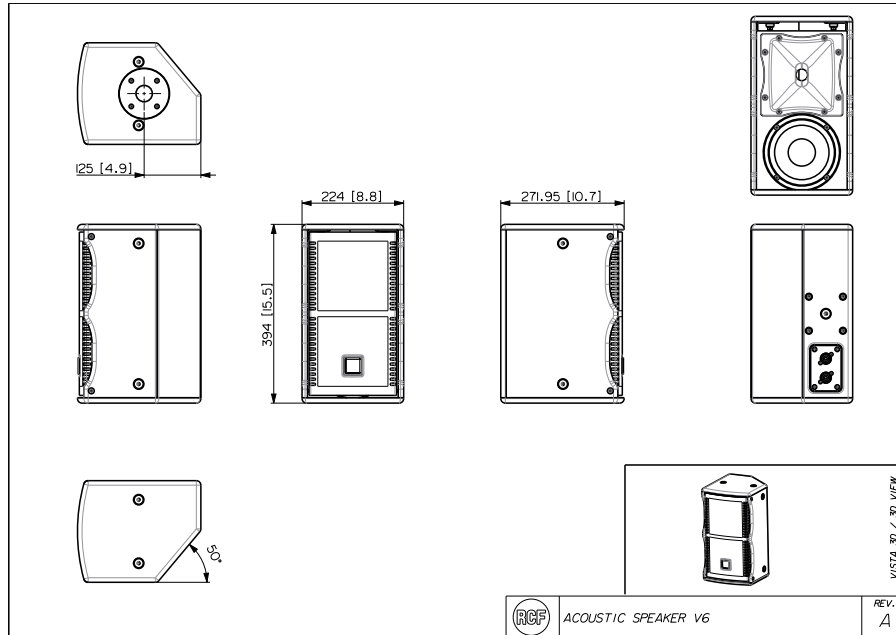

### SPECIFICHE TECNICHE

<b>Specifiche acustiche</b>	Risposta in frequenza (-10dB)	60 Hz ÷ 20000 Hz
	Max SPL @ 1m	123 dB
	Angolo di copertura orizzontale	90°
	Angolo di copertura verticale	60°
	Indice di direttività Q	10
<b>Sezione di potenza</b>	Sensibilità del sistema	94 dB
	Impedenza nominale	8 ohm
	Potenza	200 W
	Potenza di picco	800 W PEAK
	Protezioni	Bulb lamp dynamic
<b>Trasduttori</b>	Frequenza di crossover	1400 Hz
	Driver a compressione	1.0", 1.75" v.c
	Woofer	6.0", 1.7" v.c
<b>Sezione Input/Output</b>	Connettori in ingresso	Speakon® NL4
<b>Conformità agli standard</b>	Standard di sicurezza	CE compliant
<b>Specifiche fisiche</b>	Materiale Cabinet/Case	Baltic birch plywood
	Hardware	9 x M10 inserts
	Pole mount/Cap	Yes
	Griglia	Steel
	Colore	Black
<b>Dimensioni</b>	Altezza	394 mm / 15.51 inches
	Larghezza	224 mm / 8.82 inches
	Profondità	272 mm / 10.71 inches
	Peso	9 kg / 19.84 lbs