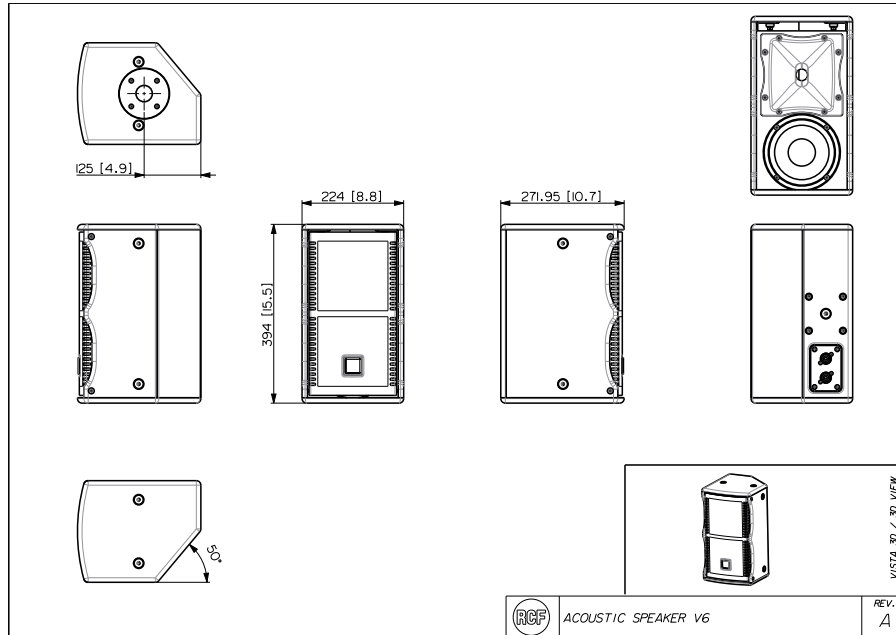

V 6

SYSTÈME LARGE BANDE, DEUX VOIES BASS-REFLEX DE GRANDE PUISSANCE

Line Art 2D

RCF ACOUSTIC SPEAKER V6

REV. A

Specifications acoustiques

SPÉCIFICATIONS

Réponse en fréquence (-10 dB)	60 Hz ÷ 20000 Hz
SPL max. @ 1m	123 dB
Angle de couverture horizontale	90°
Angle de détection vertical	60°
Indice de directivité Q :	10
Sensibilité du système:	94 dB

Section alimentation

Impédance nominale: alimentation	8 ohm
Manipulation de tension	200 W
Manipulation de tension de crête	800 W PEAK
Protections	Bulb lamp dynamic
Fréquences de recouvrement	1400 Hz

Hauts-parleurs

Pilote de compression	1.0", 1.75" v.c
Woofer	6.0", 1.7" v.c

Sections entrées/sorties

Connecteurs d'entrée	Speakon® NL4

Conformité standard

Safety agency	CE compliant

Specifications physiques

Matériau du cabinet/caisson	Baltic birch plywood
Matériel	9 x M10 inserts
Montage sur pied/embase	Yes
Grille	Steel
Couleur	Black

Taille

Hauteur	394 mm / 15.51 inches
Largeur	224 mm / 8.82 inches
Profondeur	272 mm / 10.71 inches
Poids	9 kg / 19.84 lbs