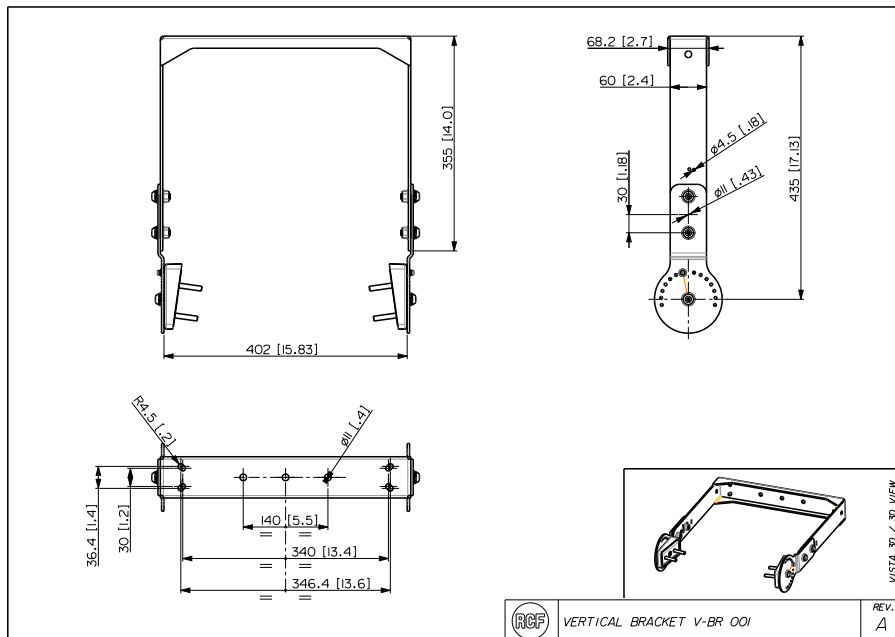

V-BR 001

COPPIA DI STAFFE VERTICALI

Descrizione Coppia di staffe per il fissaggio verticale a muro di diffusori da 15".

Conformità agli standard Standard di sicurezza

CE compliant

Dimensioni / Peso Peso

3.4 kg / 7.5 lbs

Specifiche fisiche Colore

Black - RAL 9005

Line Art 2D

Codice 13360541 V-BR 001

Black - RAL 9005 EAN 8024530020750

Specifiche Tecniche

Products are continually improved. All specifications are therefore subject to change without notice.