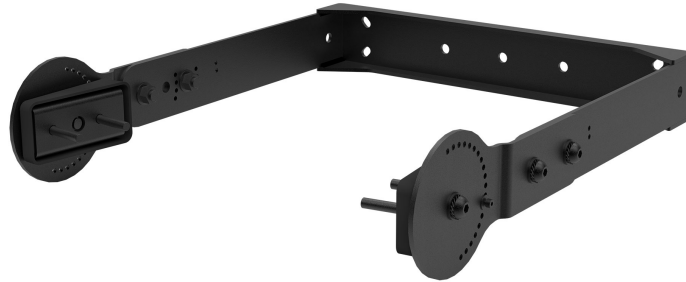

V-BR 001

COPPIA DI STAFFE VERTICALI

Descrizione Coppia di staffe per il fissaggio verticale a muro di diffusori da 15".

Conformità agli standard Standard di sicurezza

CE compliant

Dimensioni / Peso Peso

3.4 kg / 7.5 lbs

Specifiche fisiche Colore

Black - RAL 9005

Line Art 2D

Codice 13360541 V-BR 001

Black - RAL 9005 EAN 8024530020750

Specifiche Tecniche

Products are continually improved. All specifications are therefore subject to change without notice.