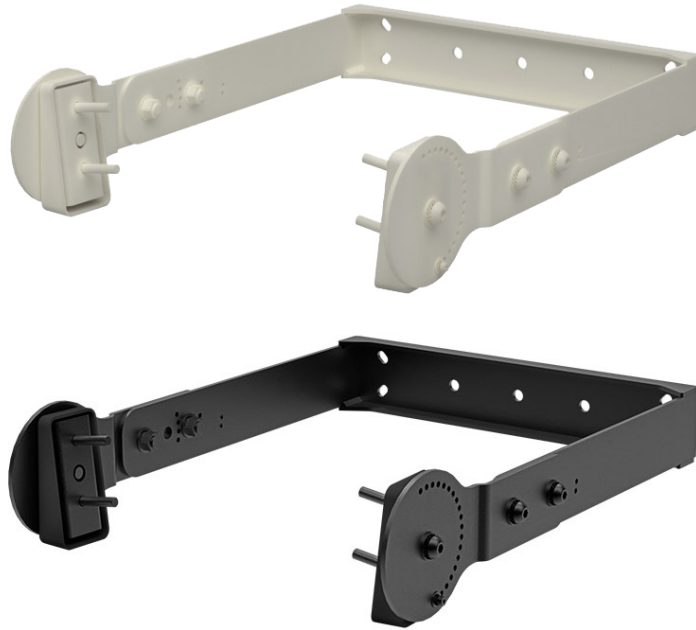

V-BR 002

COPPIA DI STAFFE VERTICALI

Descrizione Coppia di staffe per il fissaggio verticale a muro di diffusori da 12".

Conformità agli standard Standard di sicurezza

CE compliant

Dimensioni Peso

3.3 kg / 7.28 lbs

Specifiche fisiche Colore

Black - RAL 9005, White - RAL 9003

Line Art 2D

Codice 13360533 V-BR 002
13360607 V-BR 002 W

Black - RAL 9005 EAN 8024530021320
White - RAL 9003 EAN 8024530021696

Specifiche Tecniche