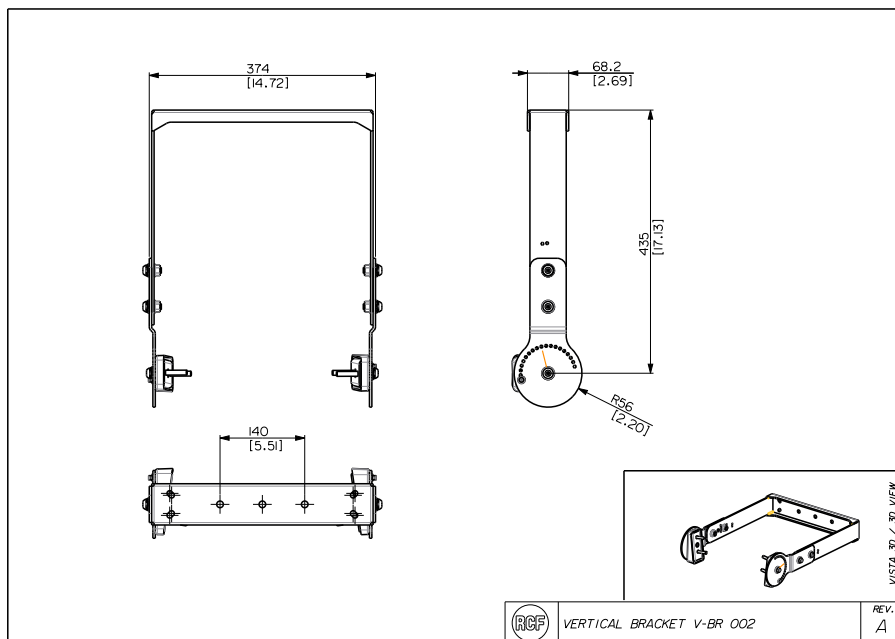

V-BR 002

COPPIA DI STAFFE VERTICALI

Descrizione Coppia di staffe per il fissaggio verticale a muro di diffusori da 12".

Conformità agli standard Standard di sicurezza

CE compliant

Dimensioni Peso

3.3 kg / 7.28 lbs

Specifiche fisiche Colore

Black - RAL 9005, White - RAL 9003

Line Art 2D

Codice 13360533 V-BR 002
13360607 V-BR 002 W

Black - RAL 9005 EAN 8024530021320
White - RAL 9003 EAN 8024530021696

Specifiche Tecniche