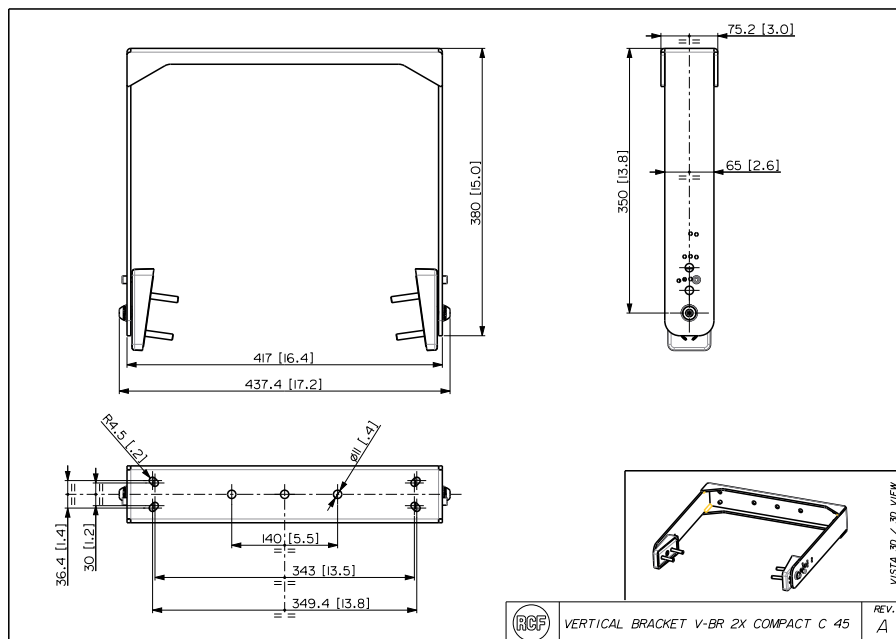

V-BR 2X COMPACT C 45

2x VERTIKALE MONTAGEBÜGEL

Beschreibung Montagebügel zur vertikalen Wandmontage der COMPACT C 45 Lautsprecher, 2 Stck.

Standardkonformität	Safety agency	CE compliant
Größe	Gewicht	8 kg / 17.64 lbs
Physikalische daten	Farbe	Black - RAL 9005

Line Art 2D

Artikel-nummer	V-BR 2X COMPACT C	Black - RAL 9005	EAN 8024530019921
	13360494 45		

Spezifikationen Products are continually improved. All specifications are therefore subject to change without notice.