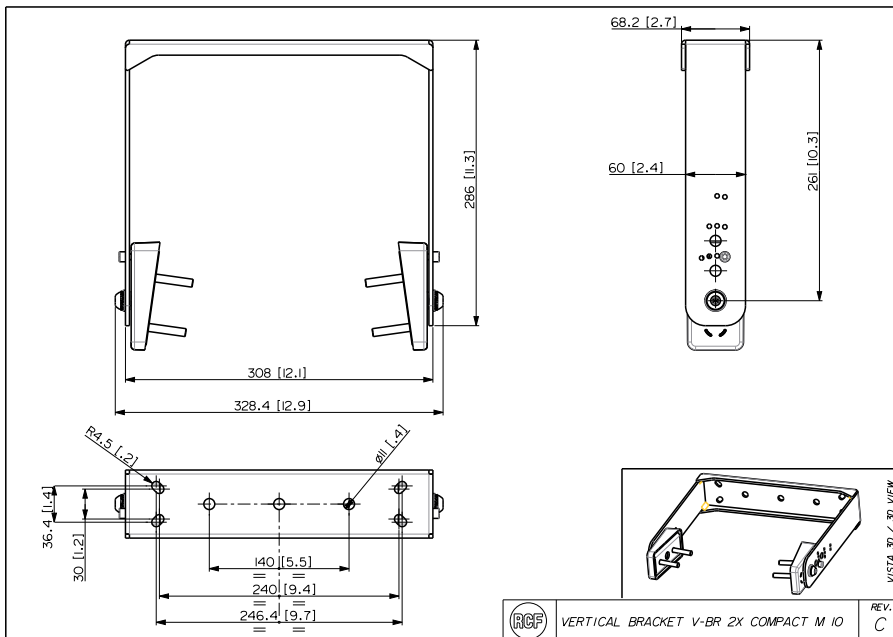

V-BR 2X COMPACT M 10

DOS SOPORTES VERTICALES

Descripción

Dos soportes verticales de montaje en pared para los altavoces COMPACT M 10.

Cumplimiento estándar

Safety agency

CE compliant

Tamaño

Peso

4 kg / 8.82 lbs

Especificaciones físicas

Color

Black - RAL 9005, White - RAL 9003

Line Art 2D

Código De Artículo

V-BR 2X COMPACT M

13360447 10

Black - RAL 9005 EAN 8024530018306

V-BR 2X COMPACT M

13360466 10 W

White - RAL 9003 EAN 8024530019587

Especificaciones

Products are continually improved. All specifications are therefore subject to change without notice.