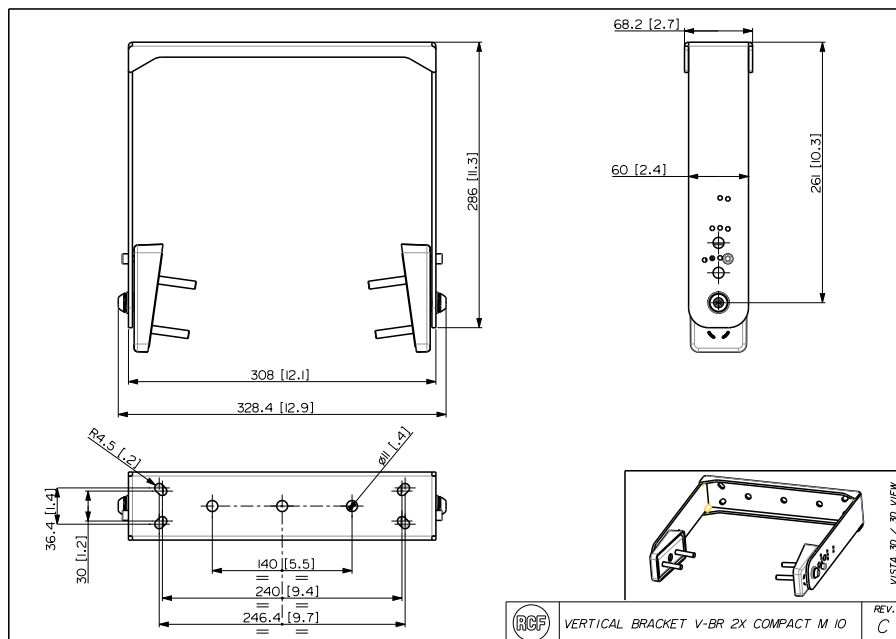

V-BR 2X COMPACT M 10

PAIRE DE SUPPORTS VERTICAUX

Description Paire de supports verticaux pour montage mural des enceintes COMPACT M 10.

Conformité standard	Safety agency	CE compliant
Taille	Poids	4 kg / 8.82 lbs
Specifications physiques	Couleur	Black - RAL 9005, White - RAL 9003

Line Art 2D

Numéro De Pièce	V-BR 2X COMPACT M	
	13360447 10	Black - RAL 9005 EAN 8024530018306
	V-BR 2X COMPACT M	
	13360466 10 W	White - RAL 9003 EAN 8024530019587

Spécifications Products are continually improved. All specifications are therefore subject to change without notice.