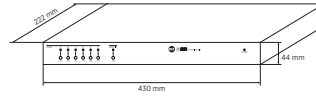

Spezifikationen

Products are continually improved. All specifications are therefore subject to change without notice.

ZE 2200

ERWEITERUNGSEINHEIT 6 ZONEN

Line Art 2D

SPEZIFIKATIONEN

Systeminformationen	Zahl der überwachten Zonen	6
	Maximale Zahl von verbundenen Einheiten	8
	Kommunikations Bus	Serial
	Verbundene Einheiten	FTP CAT 5
Technische daten (Verstärker)	Anzahl der Kanäle	6
	Ausgangsleistung (@100 V) (W RMS)	240 W RMS
	Frequenzgang (-3dB)	50 Hz - 20 kHz
	Signal/Rausch Abstand (A-Gewichtet)	>75 dB
	Verzerrung (THD+N) @ 1 kHz	<1 %
Input-sektion	Gesamtzahl an Eingängen	1
	Unsymmetrisch	1
	Stereo	1
	Line-Eingang	1
	Leitungsverbinder	RCA
Ausgangs-sektion	Schaltkontakteingänge (GPI)	10
	Signal-Ausgangsnummer	2
	Ausgangsbuchsen	XLR
	Schaltkontaktausgänge (GPO)	10
Schutzschaltungen	Kühlung	Convection

ZE 2200

ERWEITERUNGSEINHEIT 6 ZONEN

Strombedarf	Betriebsspannung	220-240/115 V~ 50/60Hz
	Spannungswahl	External
	DC power	Yes
	DC power Wert	24 V
	Stromverbrauch (W)	15 W
Standardkonformität	Safety agency	CE compliant
Physikalische daten	Gehäuse Material	Metal
	Rack-Einbau	19", 1U
Größe / Gewicht	Höhe	44 mm / 1.73 inches
	Breite	430 mm / 16.93 inches
	Tiefe	365 mm / 14.37 inches
	Gewicht	3.3 kg / 7.28 lbs