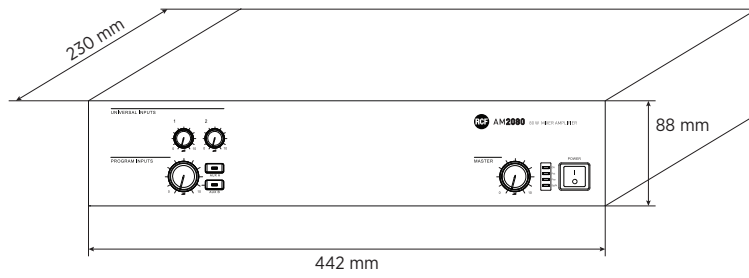

**Physikalische daten**

Gehäuse Material:	Metal
Farbe:	Black
Rack-Einbau:	19", 2U

Größe

Höhe:	88 mm / 3.46 inches
Breite:	442 mm / 17.4 inches
Tiefe:	230 mm / 9.06 inches
Gewicht:	3.77 kg / 8.31 lbs

Versandinformationen

Verpackung Höhe:	200 mm / 7.87 inches
Verpackung Breite:	330 mm / 12.99 inches
Verpackung Tiefe:	500 mm / 19.69 inches
Verpackungsgewicht:	5.38 kg / 11.86 lbs

ARTIKEL-NUMMER

- **12135062**

AM 2080

EAN 8024530006525

DRAWINGS

PANELS

Front panel

Rear panel