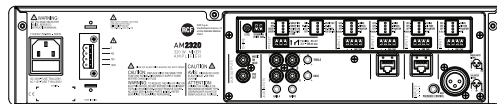

SPEZIFIKATIONEN

Technische daten (Verstärker)

Ausgangsleistung	1 x 320 W @ 4 ohm
Frequenzgang (-3dB)	50 Hz - 14 Hz
Verzerrung (THD+N) @ 1 kHz	<0.3 %

Input-sektion

Gesamtzahl an Eingängen	8
Symmetrisch	7
Unsymmetrisch	2
Mono	7
Stereo	2
Line-Eingang	2
Leitungsverbinder	RCA
Mix + Line Eingänge	4
Mic + Line Anschluss	Euroblock, XLR
Mic + Line Phantom	32 V DC
VOX:	Yes
Sprechstelleneingang	2
Sprechstellenanschluss	RJ45
Sprechstellen Kommando	Contact
Schaltkontakteingänge (GPI)	2

Ausgangs-sektion

Signal-Ausgangsnummer	2
Ausgangsbuchsen	RCA
Anschluss Versorgungsspannung	Euroblock

Prozessing

Klangeinstellungen	Yes
Hochpass-Filter	150 Hz