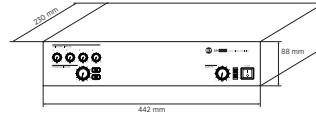

SPEZIFIKATIONEN

Technische daten (Verstärker)

Ausgangsleistung	1 x 320 W @ 4 ohm
Frequenzgang (-3dB)	50 Hz - 14 Hz
Verzerrung (THD+N) @ 1 kHz	<0.3 %

Input-sektion

Gesamtzahl an Eingängen	8
Symmetrisch	7
Unsymmetrisch	2
Mono	7
Stereo	2
Line-Eingang	2
Leitungsverbinder	RCA
Mix + Line Eingänge	4
Mic + Line Anschluss	Euroblock, XLR
Mic + Line Phantom	32 V DC
VOX:	Yes
Sprechstelleneingang	2
Sprechstellenanschluss	RJ45
Sprechstellen Kommando	Contact
Schaltkontakteingänge (GPI)	2

Ausgangs-sektion

Signal-Ausgangsnummer	2
Ausgangsbuchsen	RCA
Anschluss Versorgungsspannung	Euroblock

Prozessing

Klangeinstellungen	Yes
Hochpass-Filter	150 Hz