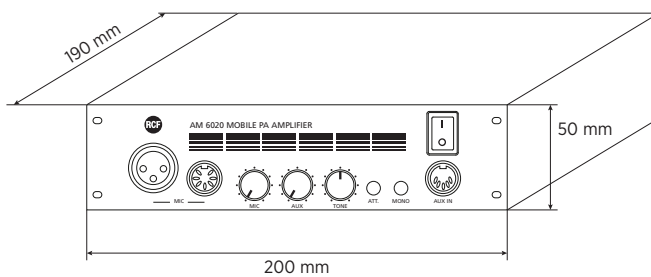

DRAWINGS

PANELS

Front panel