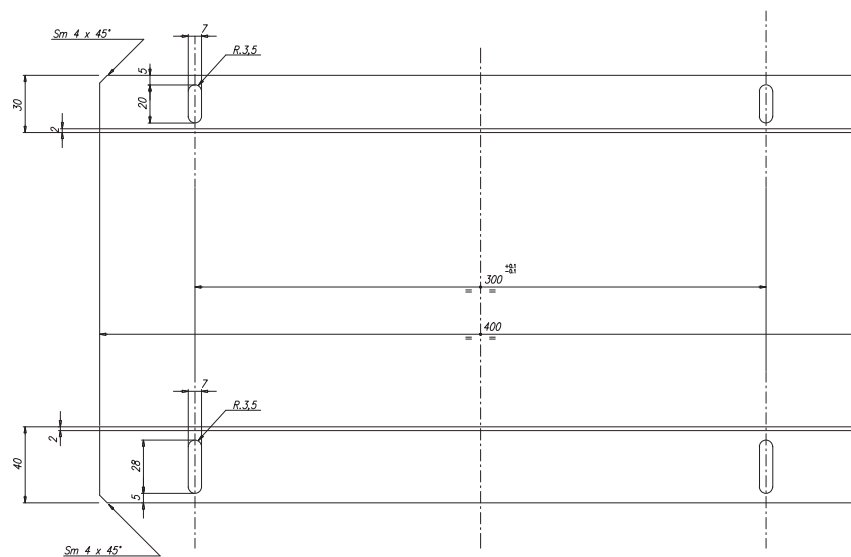

# AR 1050

STAFFE PER RACK

**Descrizione** Accessorio per il montaggio a rack per SAI 2855 (3 unità)

**Conformità agli standard** Standard di sicurezza CE compliant  
**Dimensioni / Peso** Peso 0.85 kg / 1.87 lbs  
**Specifiche fisiche** Colore Grey

Line Art 2D

**Codice** 17360039 AR 1050

Grey

EAN 8024530016180

**Specifiche Tecniche**

Products are continually improved. All specifications are therefore subject to change without notice.