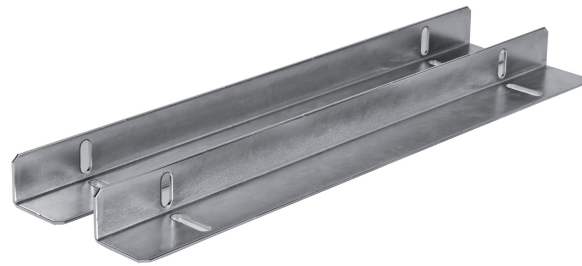

# AR 1050

STAFFE PER RACK

**Descrizione** Accessorio per il montaggio a rack per SAI 2855 (3 unità)

**Conformità agli standard** Standard di sicurezza CE compliant  
**Dimensioni / Peso** Peso 0.85 kg / 1.87 lbs  
**Specifiche fisiche** Colore Grey

Line Art 2D

**Codice** 17360039 AR 1050

Grey

EAN 8024530016180

**Specifiche Tecniche**

Products are continually improved. All specifications are therefore subject to change without notice.