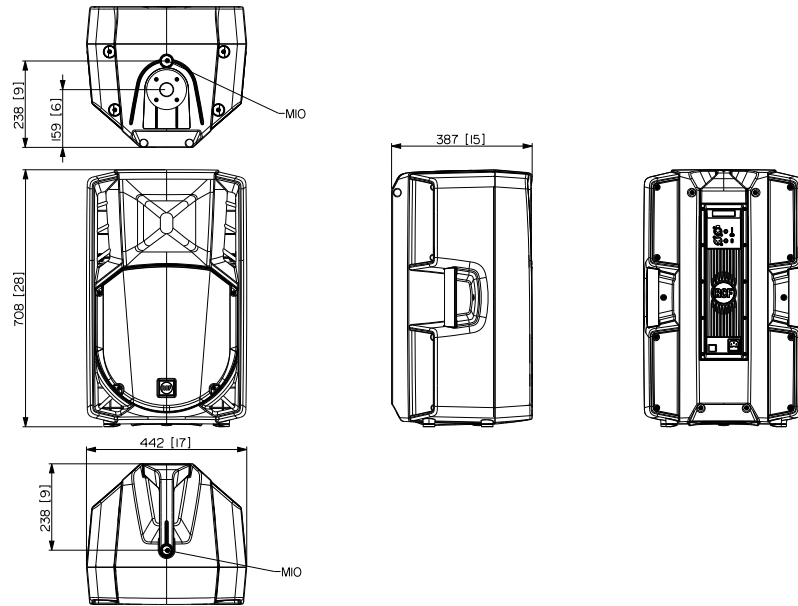

- › Tecnología FIRPHASE
- › Trompeta de directividad constante y dispersión amplia de 90°x60°

Código De Artículo

13000524 ART 715-A MK4
13000525 ART 715-A MK4

220-240 V
115 V

Black
Black

EAN 8024530014971
EAN 8024530014841

ART 715-A MK4

CAJA ACÚSTICA ACTIVA DE DOS VÍAS

Line Art 2D

ESPECIFICACIONES

Especificaciones acusticas	Respuesta en frecuencia SPL máx. a 1 m Ángulo de cobertura horizontal Ángulo de cobertura vertical	45 Hz ÷ 20000 Hz 130 dB 90° 60°
Transductores	Motor de compresión Altavoz de bajos	1 x 1.0", 1.75" v.c 1 x 15", 2.5" v.c
Sección de entrada/salida	Señal de entrada Conectores de entrada Conectores de salida Sensibilidad de entrada Sensibilidad de entrada de mic	bal/unbal XLR, Jack XLR -2 dBu/+4 dBu -32 dBu
Sección de proceso	Frecuencias de cruce Protecciones Limitador Controles	1600 Hz Thermal, RMS Soft Limiter Volume, Boost, Mic/Line
Sección de potencia	Potencia total Agudos Bajas frecuencias Enfriamiento Conexiones	1400 W Peak, 700 W RMS 400 W Peak, 200 W RMS 1000 W Peak, 500 W RMS Convection VDE
Cumplimiento estándar	Safety agency	CE compliant
Especificaciones físicas	Material del gabinete/de la caja Hardware Manijas Montaje en barra/tapa Rejilla Color	PP Composite 2 x MIO 1 Top, 2 Side Yes Steel Black

ART 715-A MK4

CAJA ACÚSTICA ACTIVA DE DOS VÍAS

Tamaño	Altura	708 mm / 27.87 inches
	Ancho	437 mm / 17.2 inches
	Profundidad	389 mm / 15.31 inches
	Peso	19.6 kg / 43.21 lbs

ACCESORIOS

Suspensión/montaje	13360232	AC PMX		EAN 8024530010058
	13360109	AC PRO-FS	Black	EAN 8024530006471
	13360110	AC PRO-PM	Black	EAN 8024530006488
	13360105	H-BR 2X ART 715	Black	EAN 8024530012939
	13360067	PM-KIT M20	Black	EAN 8024530014599
Protecciones	13360115	CVR ART 725	Black	EAN 8024530010676
	Cables			
	13360102	AC XLR 3M3F		EAN 8024530006402